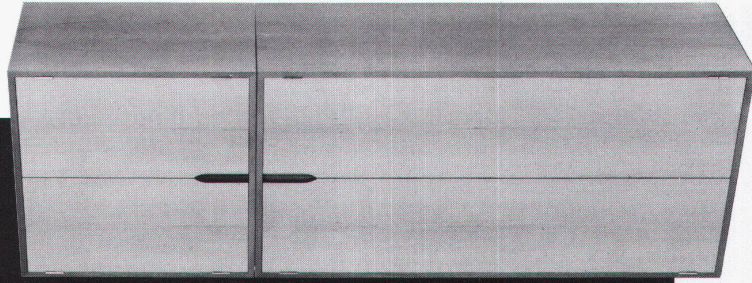

TYP A&B
das neue Typenmöbel-
programm für den
Wohn- und Arbeits-
bereich

TYP A&B gibt Ihnen
funktionelle Elemente
für Bücher, Ordner,
Platten, Zeitschriften,
usw., Schränke für
Kleider und Wäsche

Design:
Silvio Schmed VSI

TYP A&B ist beides:
Einzelmöbel und
Element Ihrer eigenen
Kombination für
den Raum oder für die
Wand

TYP A&B ist erhältlich
in Buche natur oder
Buche schwarz gebeizt

Verlangen Sie unsere
Prospekte und
besuchen Sie den Aus-
stellungsraum bei

Ph. Oswald
Schreinerei und
Innenausbau AG
CH-8154 Oberglatt ZH
Bahnhofstrass 54
Telefon 01-850 11 58

Oswald zeigt: TYP A&B