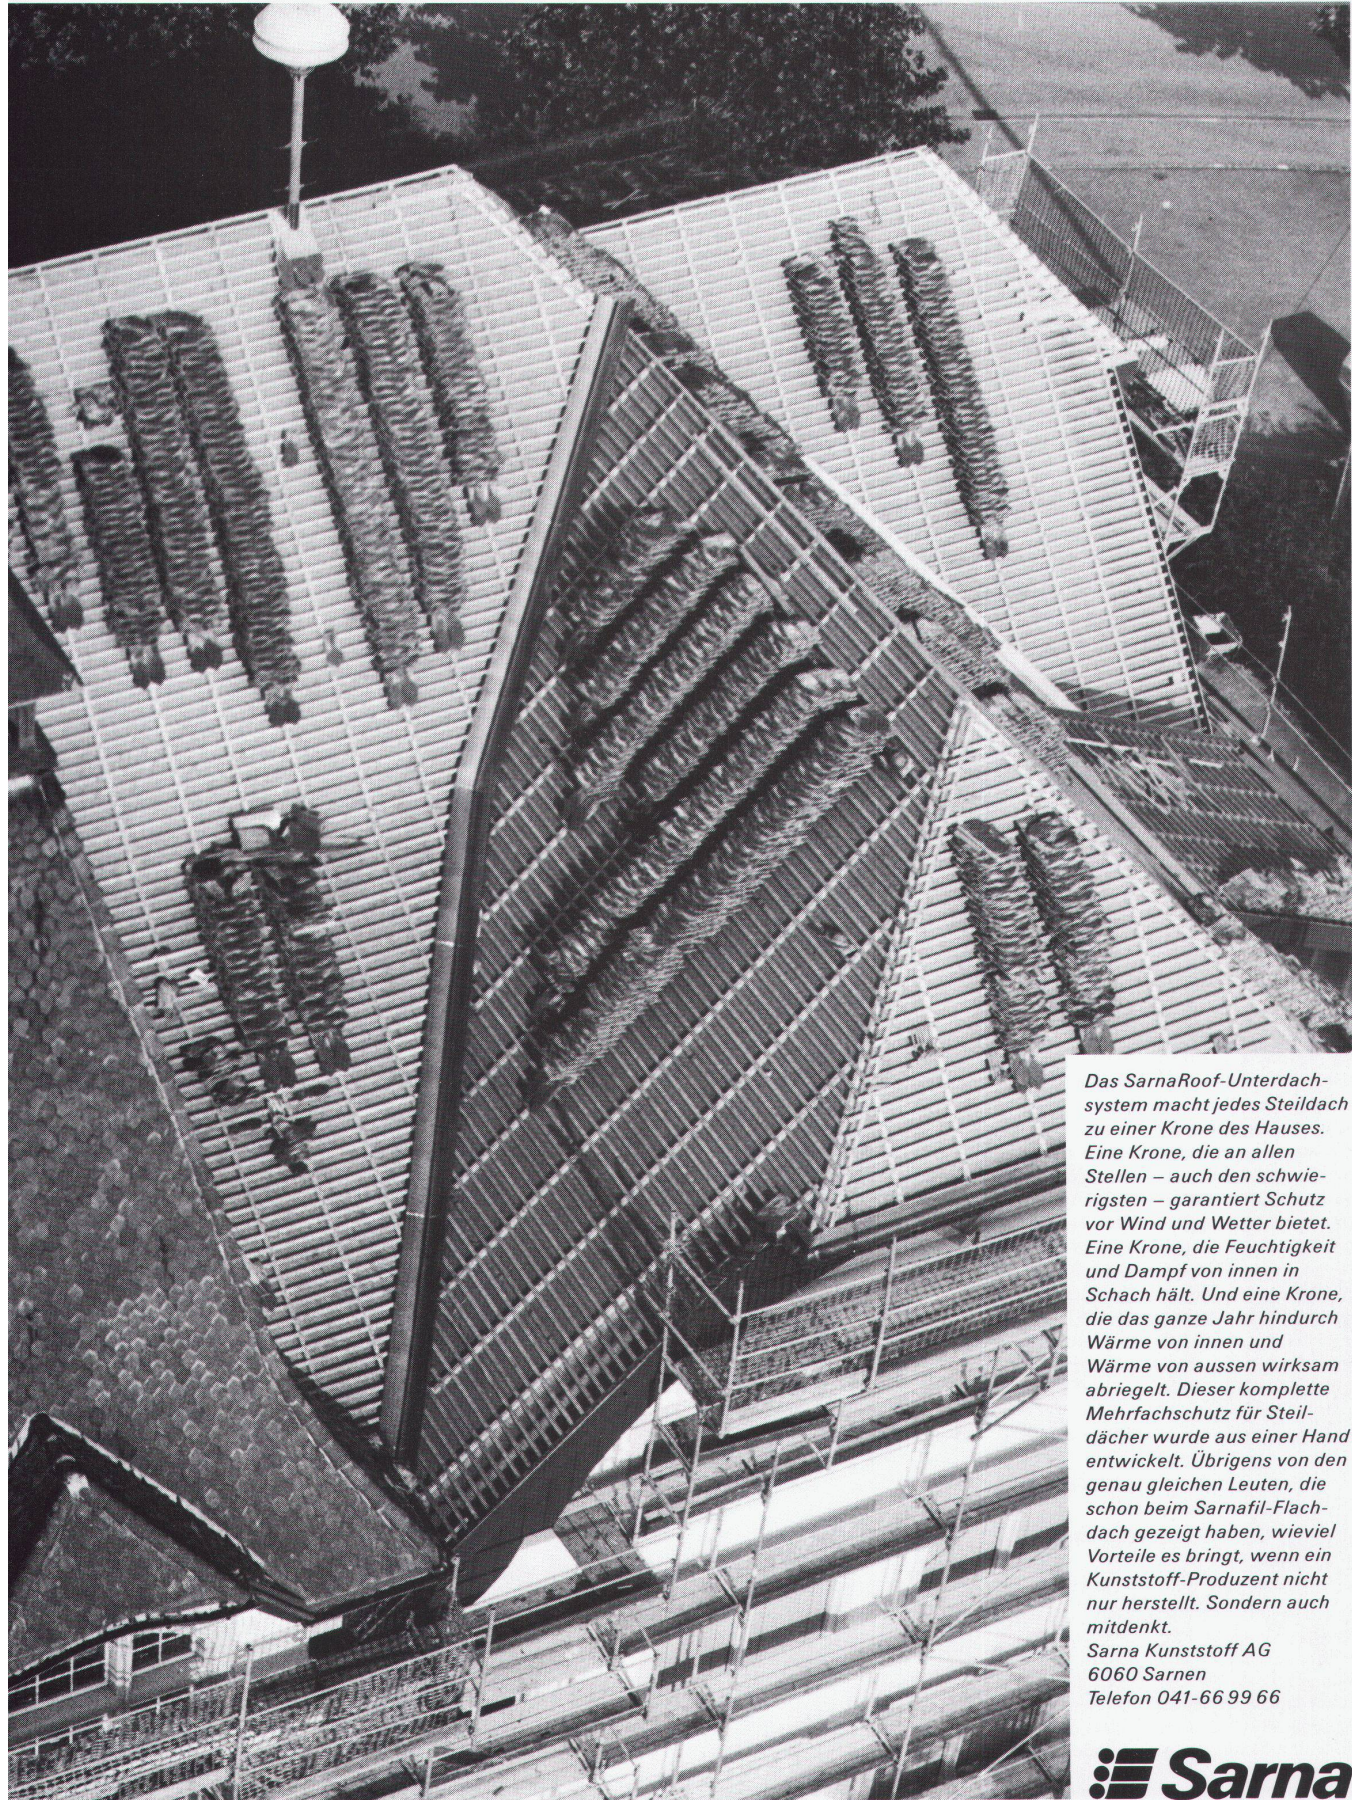

Ph. Oswald
Schreinerei und
Innenausbau AG
CH-8154 Oberglatt ZH
Bahnhofstrass 54
Telefon 01-850 11 58

Oswald zeigt: TYP A&B

DIE KRONE DES HAUSES

S: EIN SarnaRoof-DACH.

Das SarnaRoof-Unterdachsystem macht jedes Steildach zu einer Krone des Hauses. Eine Krone, die an allen Stellen – auch den schwierigsten – garantiert Schutz vor Wind und Wetter bietet. Eine Krone, die Feuchtigkeit und Dampf von innen in Schach hält. Und eine Krone, die das ganze Jahr hindurch Wärme von innen und Wärme von aussen wirksam abriegelt. Dieser komplette Mehrfachschutz für Steildächer wurde aus einer Hand entwickelt. Übrigens von den genau gleichen Leuten, die schon beim Sarnafil-Flachdach gezeigt haben, wieviel Vorteile es bringt, wenn ein Kunststoff-Produzent nicht nur herstellt. Sondern auch mitdenkt.