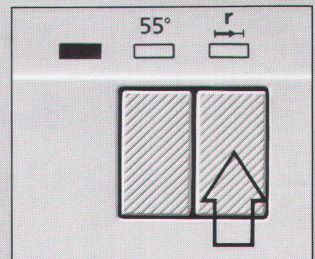

Ich wünsche ☐ Prospekt
☐ SIH-Prüfungs-Attest
über Öko-Geschirrspüler

Name

Adresse

PLZ/Ort

Bauknecht AG, 5600 Lenzburg,
Tel. 064 50 31 31

Bauknecht

weiss, was Frauen wünschen