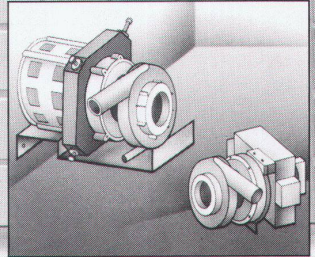

Bauknecht hat den Motor federnd gedämpft in Gummipuffern aufgehängt – wie beim Automotor. Dadurch wirkt das Gehäuse des Geschirrspülers nicht mehr als Tonträger. Und weil gleichzeitig eine 6-Seiten-Rundumisolierung mit dicken, aufgeschmolzenen Bitumenmatten und Mineralwolle-Isolation Schall schluckt, ist er fast unhörbar.