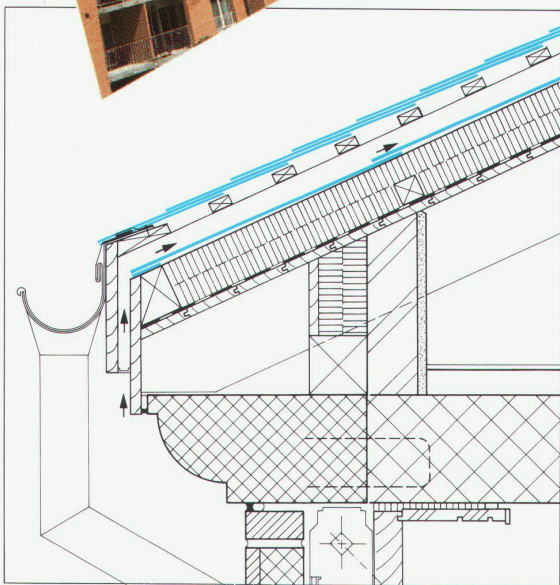

Neu auf dem Dach. Himmlische Farben.

Mehrfamilienhaus «Habitat», 8957 Spreitenbach. Architekt Urs Fischbacher, Dachdecker P. Wiederkehr.

Dachaufbau von unten nach oben: Dachschalung, Dampfsperre, Wärmedämmung, GEA-Unterdach, Konterlattung, Lattung, Dachschiefer 60/40 cm in Doppeldeckung, Farbe Pastellblau.