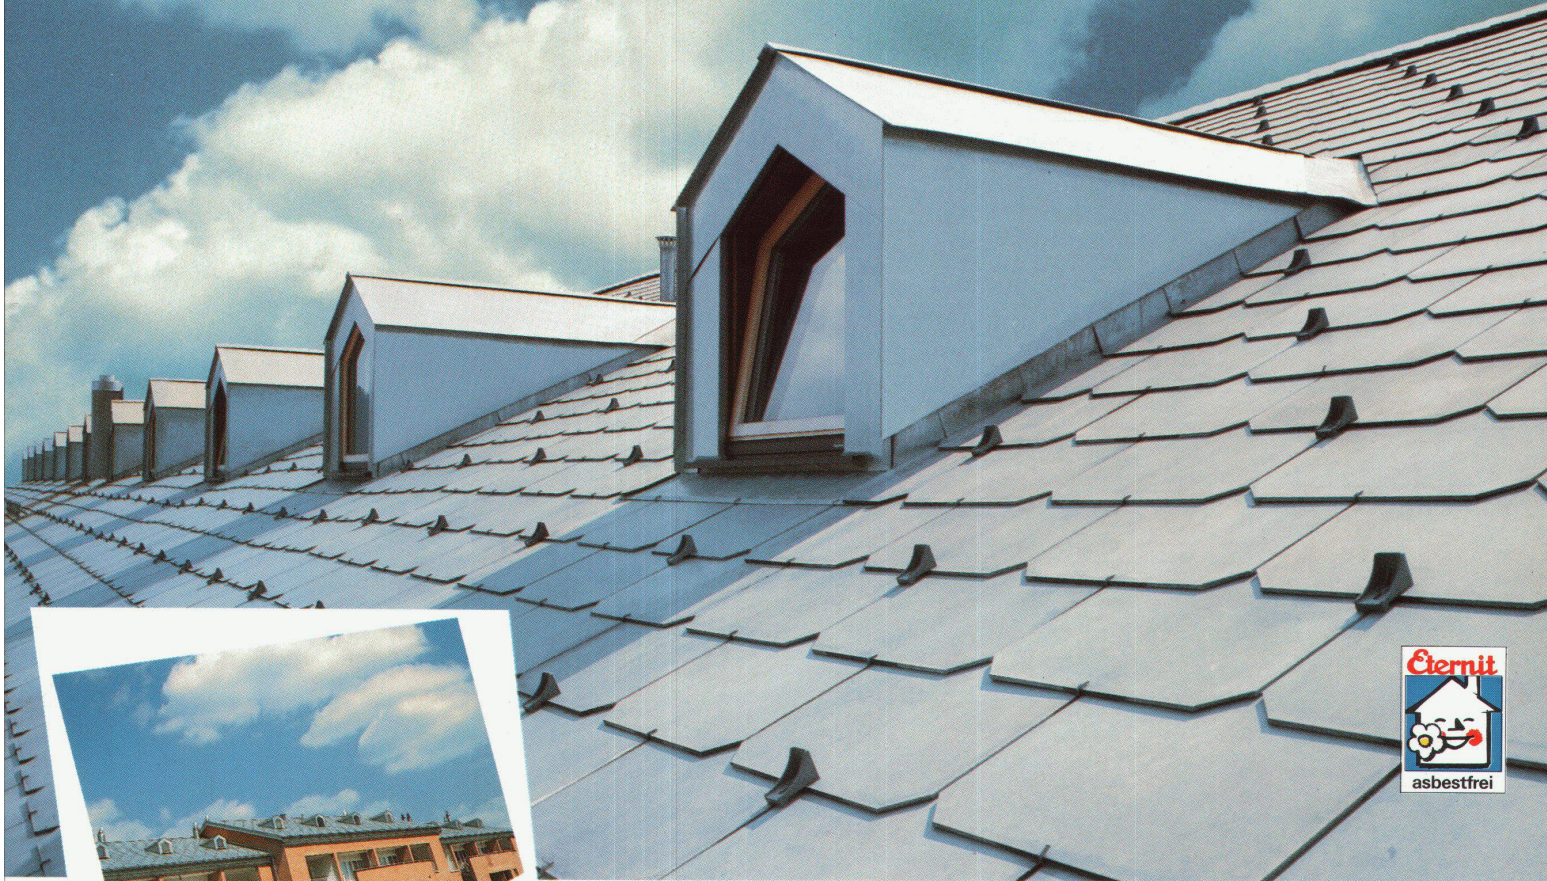

Neu auf dem Dach. Himmlische Farben.

Mehrfamilienhaus «Habitat», 8957 Spreitenbach. Architekt Urs Fischbacher, Dachdecker P. Wiederkehr.

Dachaufbau von unten nach oben: Dachschalung, Dampfsperre, Wärmedämmung, GEA-Unterdach, Konterlattung, Lattung, Dachschiefer 60/40 cm in Doppeldeckung, Farbe Pastellblau.