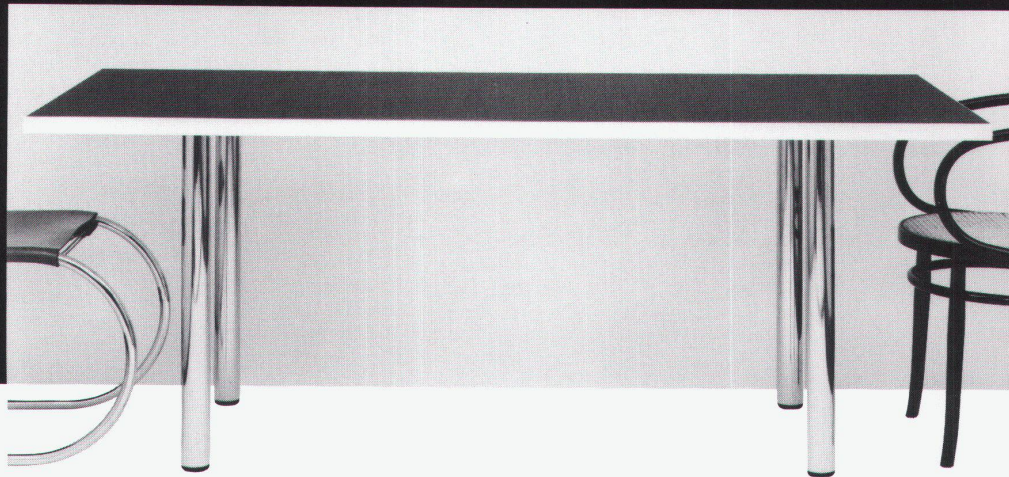

Linoleumtisch
für den Wohn- und
Arbeitsbereich

Design:
Silvio Schmed VSI

Ein Esstisch, Arbeits-
tisch, Konferenz-
tisch: nichts anderes
als ein stabiler,
schöner Tisch.

Tischplatte belegt mit
schwarzem Linoleum,
eingefasst mit
Kanten aus Ahornholz,
verchromte Stahlrohr-
füsse.

Masse:
L 195, B 84, H 72 cm;
L 195, B 108, H 72 cm.
Auf Bestellung
auch in andern Massen

Verlangen Sie unsere
Prospekte und
besuchen Sie den Aus-
stellungsraum bei

Ph. Oswald
Schreinerei und
Innenausbau AG
CH-8154 Oberglatt ZH
Bahnhofstrasse 54
Telefon 01-850 11 58

Oswald zeigt: Linoleumtisch