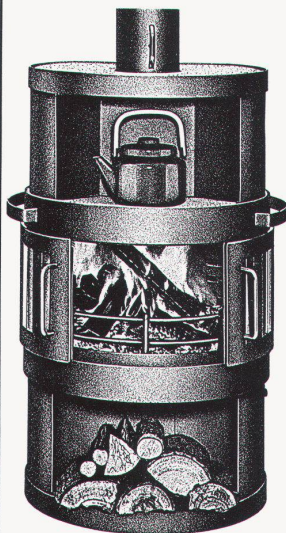

Dicht, dichter... SCHICHTEX- system.

Im Hallenbau
der **wind-** und
wasserdichte
Dachaufbau.

Bau + Industriebedarf AG
4104 Oberwil / BL Tel. 061 30 40 30

der Umwelt *zuliebe*...

... einen **KOBOLD-
Warmluft-Cheminée-Ofen.**
Ansehen und Feuer fangen.

Der KOBOLD-Warmluft-Cheminée-Ofen ist gleichzeitig Heizofen, Cheminée, Backofen und Grill. Ein Symbol für gemütliche Abende: ein paar Holzscheite, und im Nu verbreitet sich wohlige Wärme.

Den KOBOLD gibt es rund und eckig. In 4 Modellen und 16 Farben. Er ist EMPA-geprüft, von der VKF zugelassen und wird vom Schweiz. Verband für Waldwirtschaft empfohlen.

+KOBOLD+

Der Schweizer Ofen.

Dokumentation, Information und Ausstellung:

BOE Feuerungstechnik AG, Esrainstrasse 2, 5442 Fislisbach, 056-83 40 60

Coupon

Bitte senden Sie mir eine Dokumentation

Name _____

Adresse _____

PLZ, Ort _____

Telefon _____

Bitte an obenstehende Adresse einsenden.

Wir treiben's mit Sicherheit bunter...