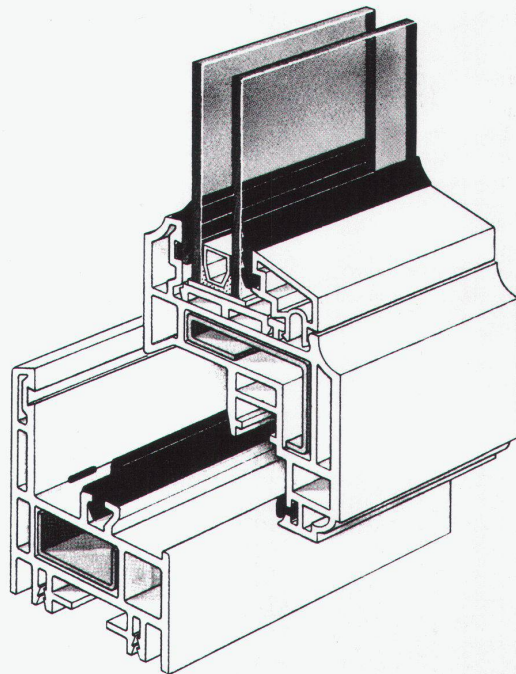

Renaissance Fenster

Fenster für die Architektur von gestern und morgen.

Brüggmann Renaissance-Fenster sind individuell auf Ihren Geschmack zugeschnitten. Glastypen und Glasdicken sind in unterschiedlichen Ausführungen möglich. Also ganz nach Wunsch. Und alles wird von der bewährten Brüggmann Mehrkammertechnik „umrahmt“. Die Profile sind aus hochwertigem Markenrohstoff. Vestolit® BAU. Das bedeutet für Sie, daß Sie Jahr für Jahr aus Fenstern blicken, denen keine Jahreszeit etwas anhaben kann. Brüggmann Renaissance-Fenster sind lichtecht und wetterbeständig. Sie sind verrottungsfest und unterhaltsfrei. Die Wärmedämmung ist optimal und der Schallschutz auch. Hohe statische Festigkeit ist garantiert.

Brüggmann AG

Oberwachtstrasse 13 · 8700 Küsnacht/ZH
Telefon (01) 9 11 01 02 · Telefax (01) 9 11 01 13