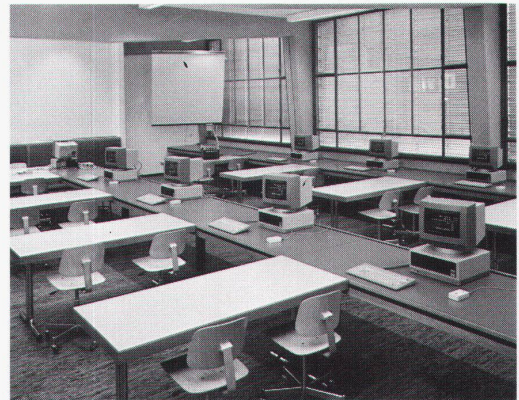

Qualität einbauen mit ANSON Bad/WC-Ventilatoren:

Druckstarke ANSON UPR

Bad/WC-Ventilatoren für Mehrfamilienhäuser ab 4 Geschosse. Leise. Putzbündig. 220 V, 130 m³/h, 250 Pa. Ab Fr. 325.—

ANSOMATIC mit Zeitautomatik

Das beste, was es gibt. 220 V, 100 m³/h, 50 Pa. Putzbündig. Entlüften Bad/WC perfekt. Ab 145.—

ANSOMATIC „F“

Mit Zeitnachlauf und Fotozellensteuerung für saubere Luft in Bad/WC. 220 V, 100 m³/h, 50 Pa. Ab Fr. 148.—

ANSON miniturno

Bad/WC-Ventilator mit 94 mm Stutzen für direkten Spirohrbogen-Anschluss. 220 V, 100 m³/h, 50 Pa. Ab Fr. 110.—

Ventilatoren mit Wärmerückgewinnung

Mit Rundkanalanschluss für einfachste Montage. 600–3000 m³/h. Bis 65 % weniger Heizkosten. Preisgünstig. Ab Fr. 1590.—

Elektrische Abluffventile

Zur Sanierung von zentralen Abluftanlagen in Mehrfamilienhäusern. 220 V, nur 10 W. Ab 139.—

Nachlauf-Zeitschalter

Modernste IC-Technik. Zuverlässig. Für Bad/WC-Ventilatoren, Treppenhausbeleuchtung etc. AP- und UP-Modelle. Ab Fr. 49.—

Fragen Sie uns an:

ANSON AG 01/461 11 11

Friesenbergstr. 108
8055 Zürich

sissach -Qualität bevorzugen

Rufen Sie uns an, mit uns sind Sie gut beraten!

- Hörsaalbestuhlungen
- Informatik- und Schulmobilier
- Kantinenbestuhlungen

PS. Benutzen Sie unsere Planung, Know-How, Erfahrung

Basler Eisenmöbelfabrik AG

Industriestrasse 22, 4455 Zunzgen
Telefon 061/98 40 66, Postfach, 4450 Sissach

Holzstetter+Wägli

Für all jene Architekten, deren Kopfarbeit Hand und Fuss haben soll:

Als Architekt, Innenarchitekt oder Designer haben Sie den Kopf voller kreativer Ideen – und in uns einen Partner, der Sie bei der Realisation von allem entlastet! Wir setzen Ihre Ideenskizzen in Pläne um – und Ihre Pläne in die Wirklichkeit: Wir organisieren und koordinieren für Sie vom Amtsweg bis zum Zahnglas alles. Wir verarbeiten

jedes Material – und fühlen uns im Sinne Ihres Zieles bis zur schlüsselfertigen Übergabe verantwortlich. Seit über 100 Jahren arbeiten wir dreidimensional als produzierendes und realisierendes Unternehmen. Unser Leistungsumfang kann sich ganz nach Ihren Wünschen richten. Wir freuen uns darauf, Sie kennenzulernen. Rufen Sie uns an!

Pendt AG, Partner für
Innenausbau, Ladenbau, Messebau
CH-8625 Gossau
Telefon 01 936 11 36. Telex 875 391

pendt