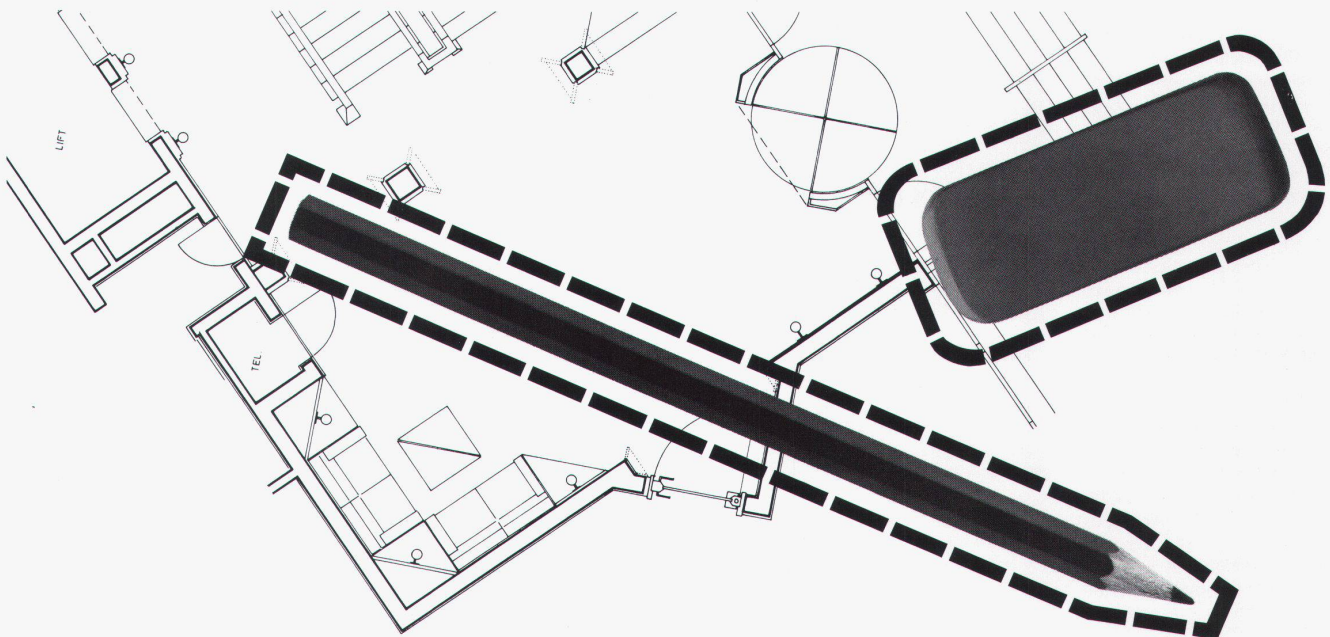

Qualität einbauen mit ANSON Bad/WC-Ventilatoren:

Druckstarke ANSON UPR

Bad/WC-Ventilatoren für Mehrfamilienhäuser ab 4 Geschosse. Leise. Putzbündig. 220 V, 130 m³/h, 250 Pa. Ab Fr. 325.—

ANSOMATIC mit Zeitautomatik

Das beste, was es gibt. 220 V, 100 m³/h, 50 Pa. Putzbündig. Entlüften Bad/WC perfekt. Ab 145.—

ANSOMATIC „F“

Mit Zeitnachlauf und Fotozellensteuerung für saubere Luft in Bad/WC. 220 V, 100 m³/h, 50 Pa. Ab Fr. 148.—

ANSON miniturno

Bad/WC-Ventilator mit 94 mm Stutzen für direkten Spirohrbogen-Anschluss. 220 V, 100 m³/h, 50 Pa. Ab Fr. 110.—

Ventilatoren mit Wärmerückgewinnung

Mit Rundkanalanschluss für einfachste Montage. 600–3000 m³/h. Bis 65 % weniger Heizkosten. Preisgünstig. Ab Fr. 1590.—

Elektrische Abluffventile

Zur Sanierung von zentralen Abluftanlagen in Mehrfamilienhäusern. 220 V, nur 10 W. Ab 139.—

Nachlauf-Zeitschalter

Modernste IC-Technik. Zuverlässig. Für Bad/WC-Ventilatoren, Treppenhausbeleuchtung etc. AP- und UP-Modelle. Ab Fr. 49.—

Fragen Sie uns an:

ANSON AG 01/461 11 11

Friesenbergstr. 108
8055 Zürich

sissach -Qualität bevorzugen

Rufen Sie uns an, mit uns sind Sie gut beraten!

- Hörsaalbestuhlungen
- Informatik- und Schulmobilier
- Kantinenbestuhlungen

PS. Benutzen Sie unsere Planung, Know-How, Erfahrung

Basler Eisenmöbelfabrik AG

Industriestrasse 22, 4455 Zunzgen
Telefon 061/98 40 66, Postfach, 4450 Sissach

Holzstetter+Wägli

Für all jene Architekten, deren Kopfarbeit Hand und Fuss haben soll:

Als Architekt, Innenarchitekt oder Designer haben Sie den Kopf voller kreativer Ideen – und in uns einen Partner, der Sie bei der Realisation von allem entlastet! Wir setzen Ihre Ideenskizzen in Pläne um – und Ihre Pläne in die Wirklichkeit: Wir organisieren und koordinieren für Sie vom Amtsweg bis zum Zahnglas alles. Wir verarbeiten

jedes Material – und fühlen uns im Sinne Ihres Zieles bis zur schlüsselfertigen Übergabe verantwortlich. Seit über 100 Jahren arbeiten wir dreidimensional als produzierendes und realisierendes Unternehmen. Unser Leistungsumfang kann sich ganz nach Ihren Wünschen richten. Wir freuen uns darauf, Sie kennenzulernen. Rufen Sie uns an!

Pendt AG, Partner für
Innenausbau, Ladenbau, Messebau
CH-8625 Gossau
Telefon 01 936 11 36. Telex 875 391

pendt