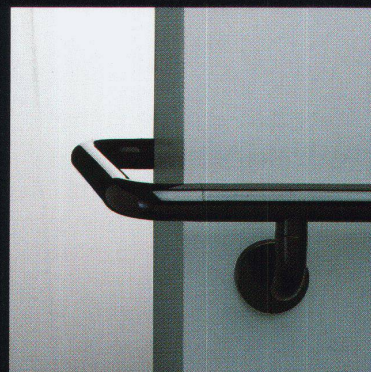

**SWISS
BAU 89**

Wir stellen aus:

Baufachmesse Basel
31. Jan. - 15. Feb. '89
Halle 214, Stand 225

HEWI

Mit Handläufen und Geländern aus dem HEWI Stangensystem verbinden Sie gute Gestaltung mit hochwertigem Material und präziser Verarbeitung. Die durchgefärbten Nylonrohre sind angenehm zu greifen, ihre brillanten Oberflächen sind leicht zu reinigen und greifen sich nicht ab. Durchgehende, korrosionssichere Stahlkerne verleihen hohe Stabilität. Mit ihren klaren Formen passen die Handläufe und Geländer zum umfangreichen HEWI Ausbauprogramm in seinen 13 ausgesuchten Farben.

Ausführliche Informationen erhalten Sie bei Ihrem Fachhändler oder beim HEWI Vertragshändler mit Zentrallager:

Christen Beschläge AG
3001 Bern · Telefon 031 / 40 18 40

Schnitt durch 90° Bogen eines Handlaufs zeigt korrosionsschutzten Stahlkern und Befestigung.