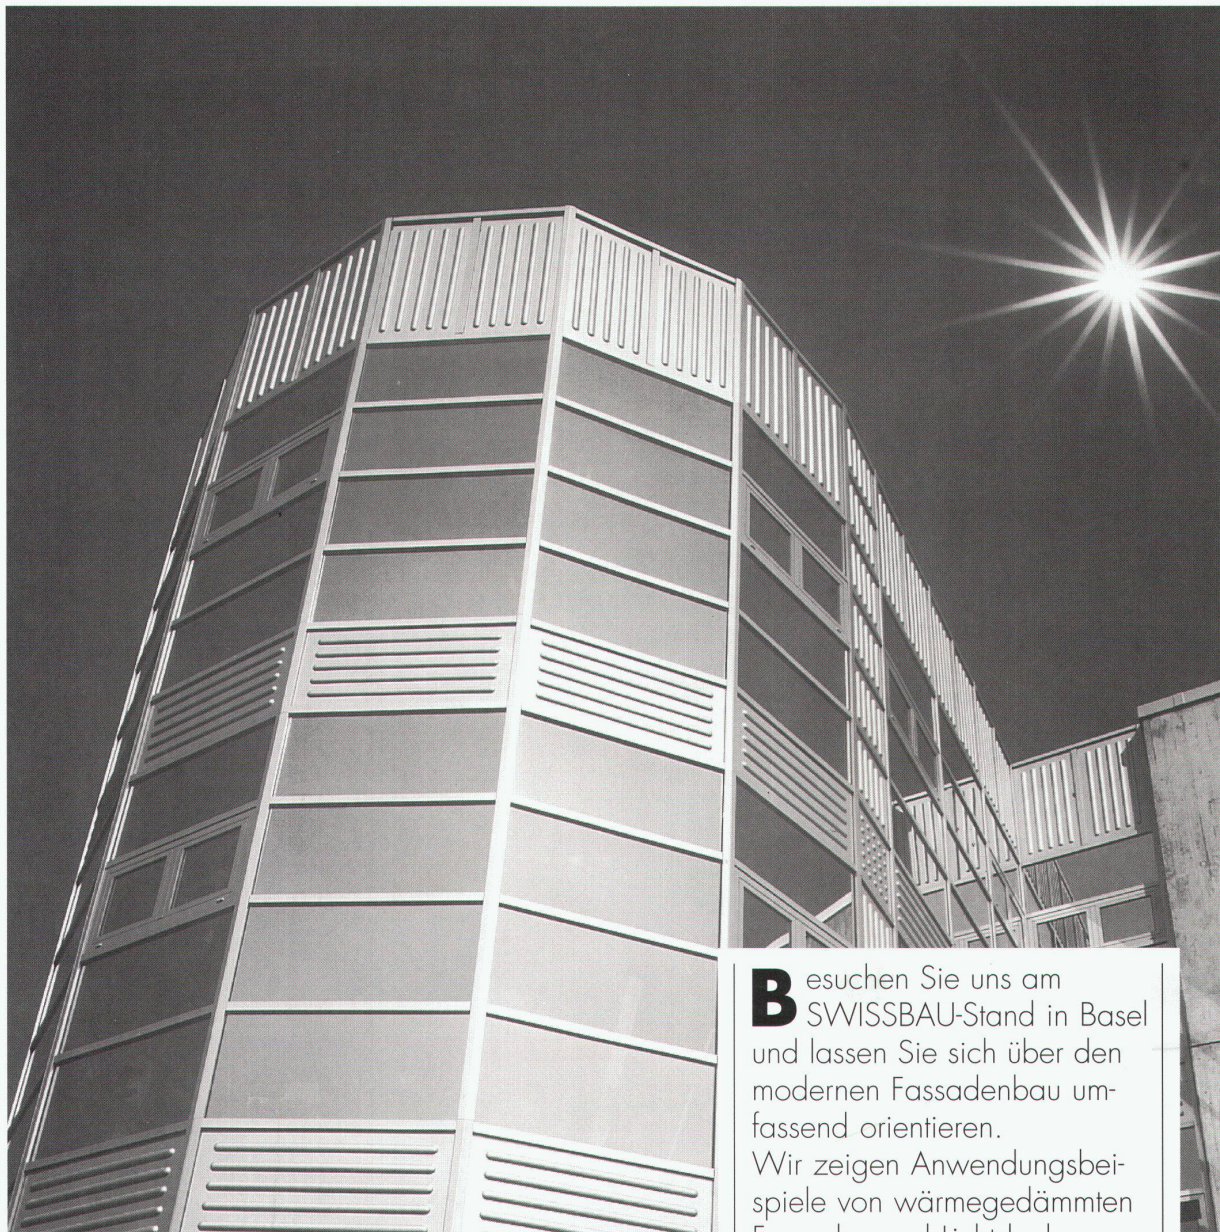

FASZINIERENDER FASSADENBAU

Büro-, Informatik- und Lagergebäude Walterswiler Sport- und Freizeitimmobilien AG,
Baar-Walterswil

Besuchen Sie uns am SWISSBAU-Stand in Basel und lassen Sie sich über den modernen Fassadenbau umfassend orientieren. Wir zeigen Anwendungsbeispiele von wärmegeprägten Fassaden und Lichtdachkonstruktionen mit Jansen- und Schüco-Profilsystemen. Wir führen Sie gerne durch unser "Fassadenland".
Stand Nr. 237 in Halle 301

Jansen AG, 9463 Oberriet SG
Stahlröhrenwerk, Kunststoffwerk
Telefon 071/780 111, Telex 881 850, Telefax 071/78 22 70

JANSEN