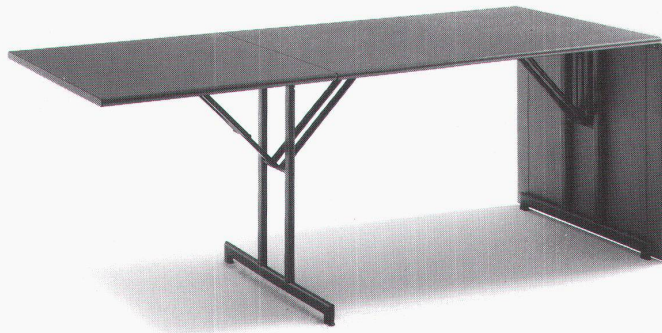

Die Übereinstimmung von Bau und Möbel am Beispiel der Kantonsschule Wohlen ist nicht dem Zufall überlassen. Die Erfüllung des Anforderungsprofils musste auch mit dem ästhetischen

Anspruch übereinstimmen. Das Tischsystem Wogg 6 des Designers Ludwig Roner besitzt eine neue Technik für ein- und ausklappbare Tischfüsse und Tischplatten. Eine Wogg-Erfindung für erhöhte Flexibilität und Mobilität im Schul- und Werkunterricht. Wogg ist ein junges Schweizer Unternehmen mit Möbelideen für den Wohn- und Objektbereich.

Dokumentation zu Wogg 6 und Bezugsquellen durch Wogg AG, Möbelideen, 5405 Dättwil, Telefon 056-83 38 21.

Name: _____

Vorname: _____

Strasse: _____

PLZ/Ort: _____

Telefon: _____