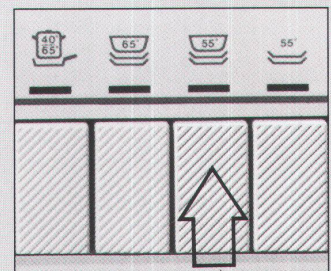

Coupon

Ich wünsche ☐ Prospekt
☐ SIH-Prüfungs-Attest über Öko-Geschirrspüler

Name

Adresse

PLZ/Ort

Bauknecht AG, 5600 Lenzburg
Tel. 064 50 31 31

SWISSBAU: Stand 631, Halle 311