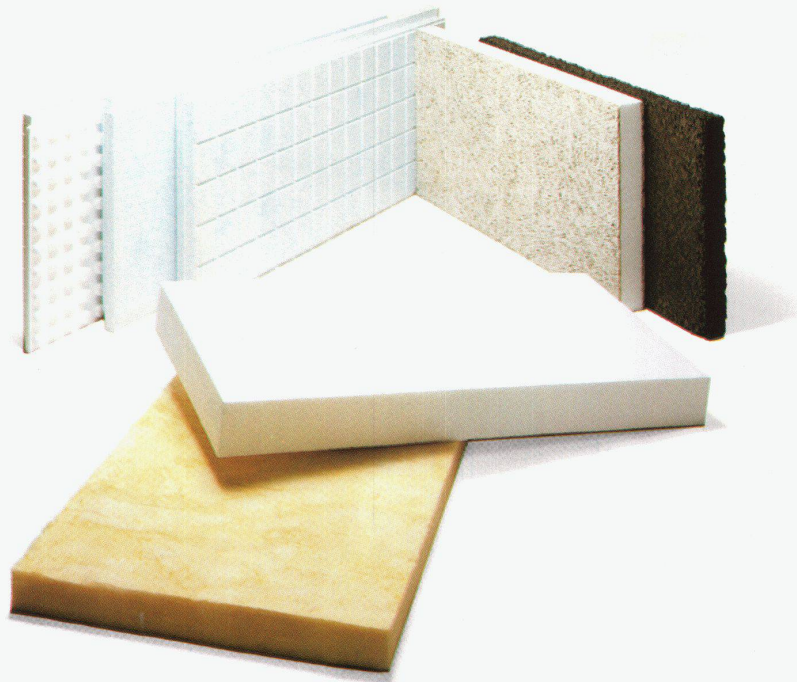

SAGER

Sager hat einiges zu sagen in Sachen Isolation

Sager hat nicht nur eine, sondern für jedes Isolierproblem die richtige Lösung, denn wir sind der einzige Isolierstoff-Produzent, der Sagex® und Saglan® herstellt.

Produkte-Sortiment:
SAGLAN · SAGEX · DUREX · PROTEX · STYROFOAM · KORK

Verlangen Sie unsere Beratung für Ihre Bauvorhaben

SAGER AG CH-5724 Dürrenäsch · Telefon 064-54 18 81 · Telefax 064-54 34 15