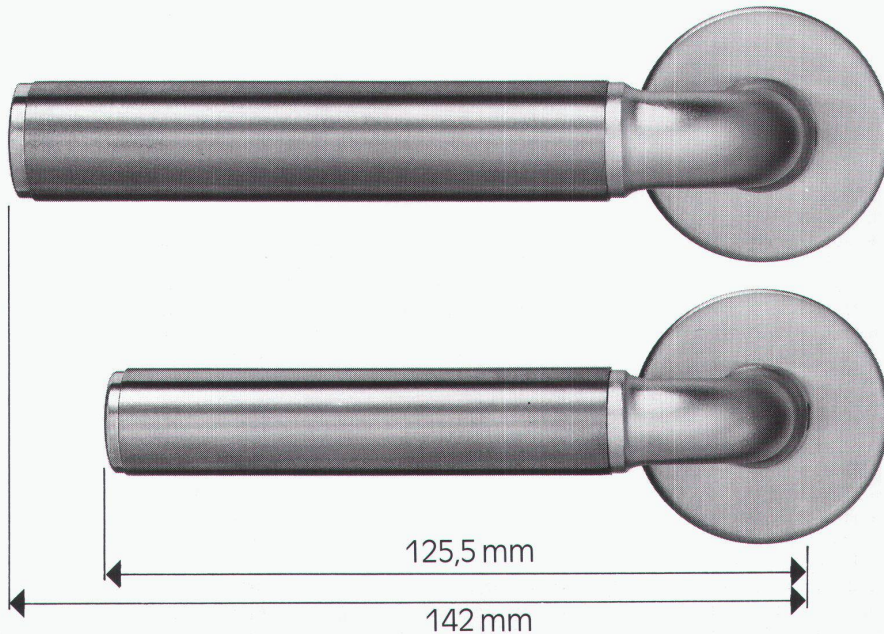

Der grosse Bruder

Elite Basel heisst die grössere, robustere Ausführung des Prestige Basel. Das kleinere Modell eignet sich für Wohnungstüren, das grössere für Eingangstüren und den Objektbereich.

Wie sein kleiner Bruder ist auch er in vielen Varianten erhältlich. Chassis hochglanz verchromt oder matt vernickelt, Griffe farbig oder in blankem Chromnickelstahl oder in Messing.