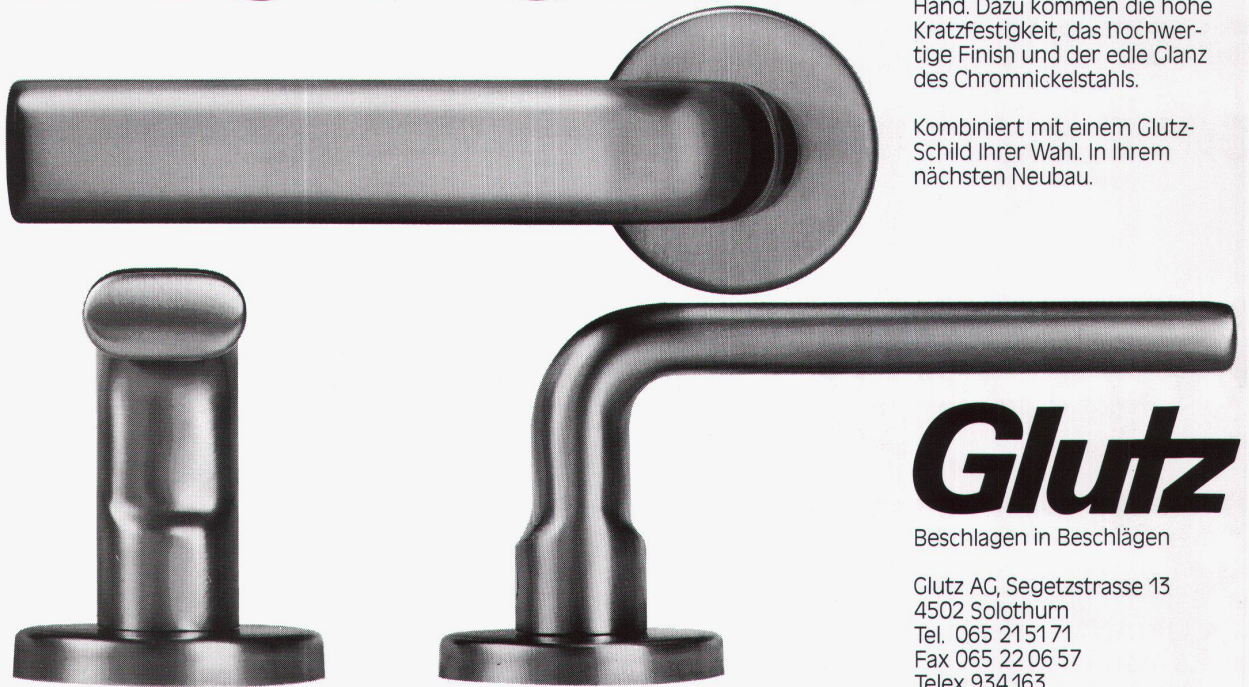

Die Form

Eine klassische Form in neuer Perfektion. Elite Merkur. Drücker in Chromnickelstahl. Er sieht nicht nur gut aus, sondern liegt auch gut in der Hand. Dazu kommen die hohe Kratzfestigkeit, das hochwertige Finish und der edle Glanz des Chromnickelstahls.

Kombiniert mit einem Glutzschild Ihrer Wahl. In Ihrem nächsten Neubau.

Glutz

Beschlagen in Beschlägen

Glutz AG, Segetzstrasse 13
4502 Solothurn
Tel. 065 21 51 71
Fax 065 22 06 57
Telex 934 163

Design kommt in die Küche

Klare Linien, raffinierte Details prägen den Stil unauffälliger Eleganz. Zum Beispiel bei Softline, dem modernen Klassiker von Mörgeli.