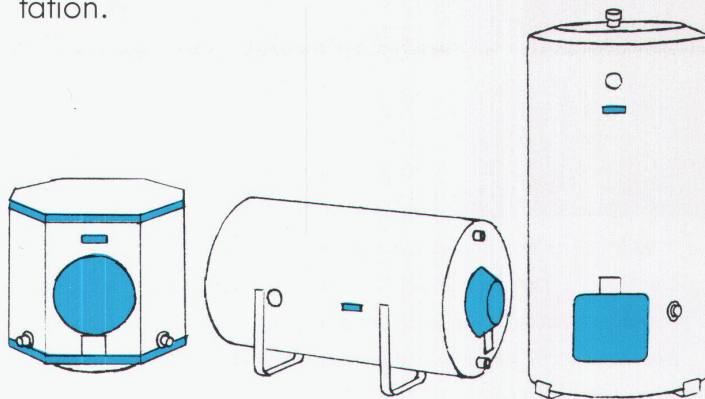

Domotec AG
Wassererwärmer
4663 Aarburg
Telefon 062 41 46 33
Fax 062 41 57 56

Domotec SA
Chauffe-eau
1029 Villars-Ste-Croix
Téléphone 021 635 13 23
Fax 021 635 13 24

domotec