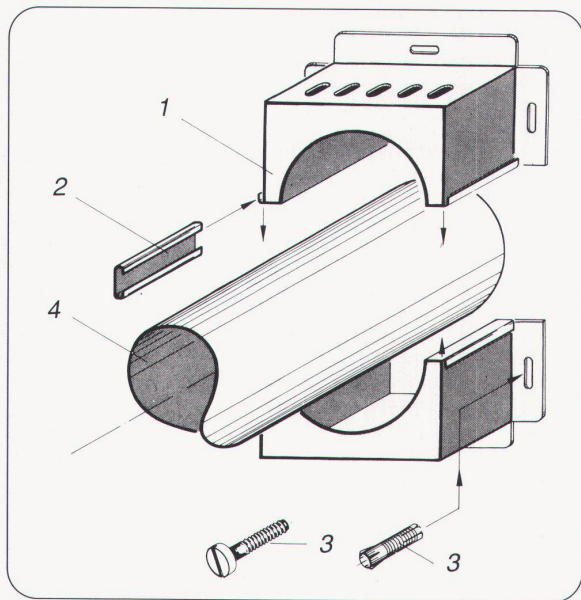

Für vorbeugenden Brandschutz . .

**. . zum Beispiel
Rohrabschottungen
S90**

Promat

PROMAT AG
Rümikerstrasse 45
8409 Winterthur-Hegi
052 27 41 27

Verlangen Sie unsere technischen Unterlagen

- 1 PROMASTOP-Rohrmanschette
- 2 Klemmverschluss
- 3 Metallspreizdübel mit Schraube
- 4 Kunststoffrohr