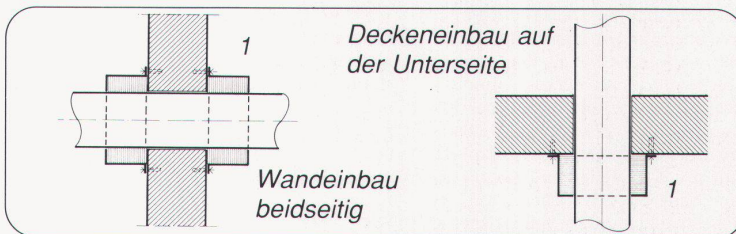

Für vorbeugenden Brandschutz . .

**. . zum Beispiel
Rohrabschottungen
S90**

Promat

PROMAT AG
Rümikerstrasse 45
8409 Winterthur-Hegi
052 27 41 27

Verlangen Sie unsere technischen Unterlagen

- 1 PROMASTOP-Rohrmanschette
- 2 Klemmverschluss
- 3 Metallspreizdübel mit Schraube
- 4 Kunststoffrohr