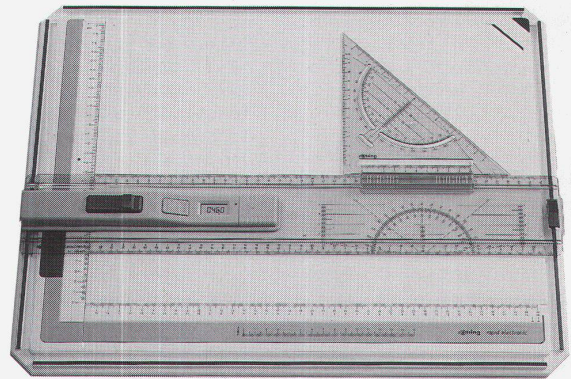

rotring

Gutschein

für eine Dokumentation über die neue rapid electronic und das komplette rotring Zeichenplatten-Sortiment.

Name/Vorname _____

Schule/Firma _____

Strasse/Nr. _____

PLZ/Ort _____

rotring (Schweiz) AG, Moosmattstrasse 27, 8953 Dietikon ZH