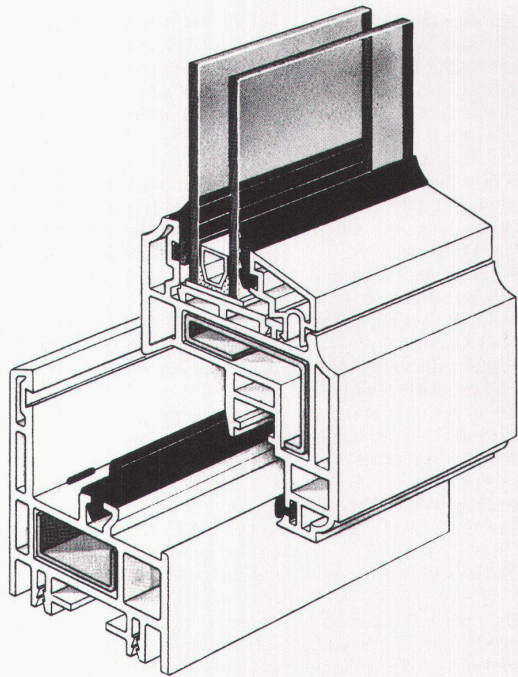

Brüggmann

Renaissance Fenster

Fenster für die Architektur von gestern und morgen.

Brüggmann Renaissance-Fenster sind individuell auf Ihren Geschmack zugeschnitten. Glasstypen und Glasdicken sind in unterschiedlichen Ausführungen möglich. Also ganz nach Wunsch. Und alles wird von der bewährten Brüggmann Mehrkammertechnik „umrahmt“. Die Profile sind aus hochwertigem Markenrohstoff. Vestolit® BAU. Das bedeutet für Sie, daß Sie Jahr für Jahr aus Fenstern blicken, denen keine Jahreszeit etwas anhaben kann. Brüggmann Renaissance-Fenster sind lichtecht und wetterbeständig. Sie sind verrottungsfest und unterhaltsfrei. Die Wärmedämmung ist optimal und der Schallschutz auch. Hohe statische Festigkeit ist garantiert.