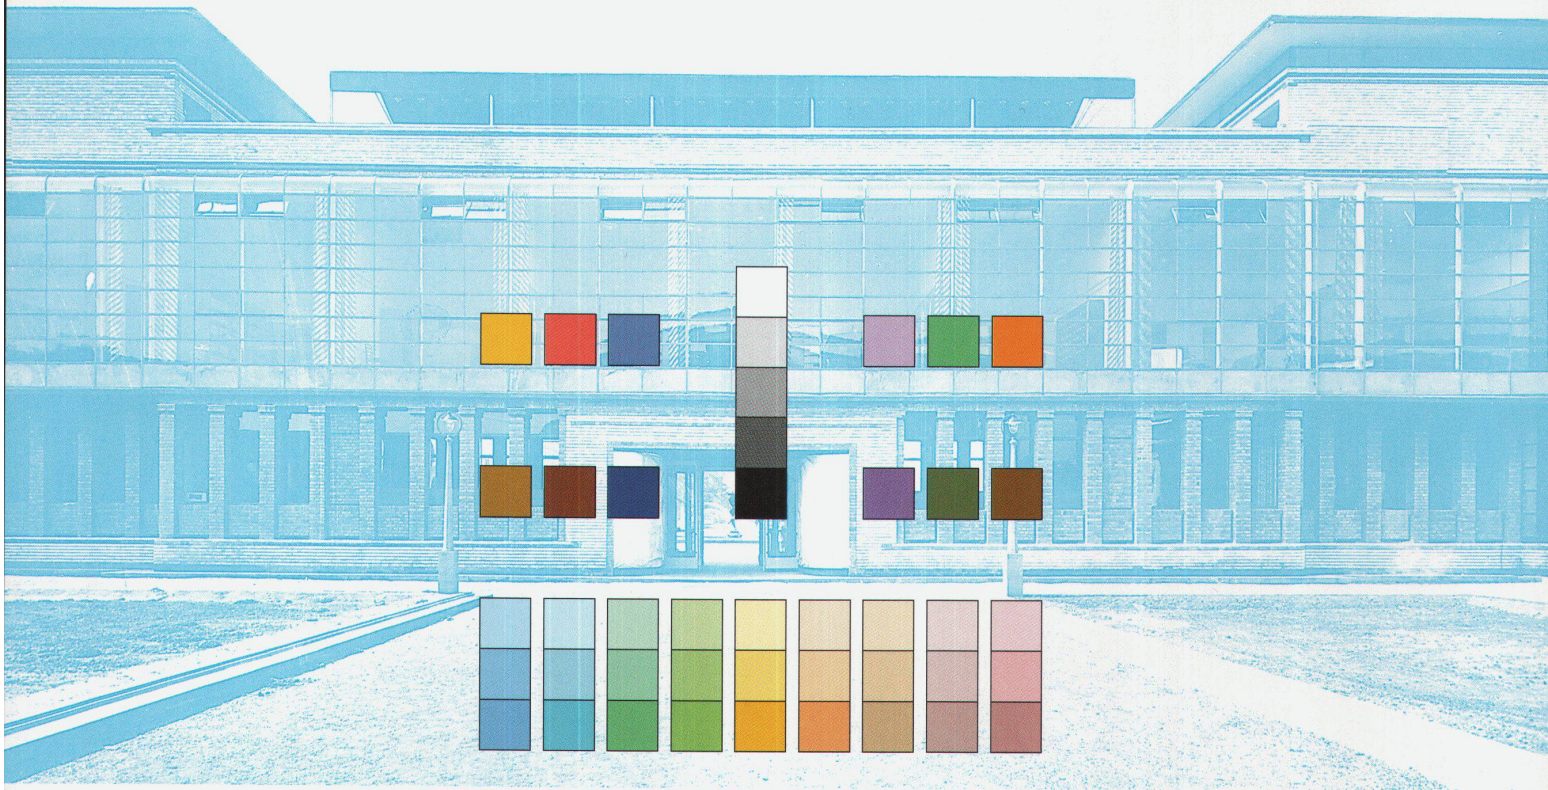

Fliesen für Architektur-Design.

Die Fliesenserie PRO ARCHITECTURA basiert auf einem Gestaltungskonzept, bei dem Farben, Formate und keramische Materialien harmonisch aufeinander abgestimmt sind. PRO ARCHITECTURA kann sowohl im Innen- als auch im Außenbereich eingesetzt werden, bei privaten und bei gewerblichen Objekten. Ein großes Formstückangebot, insbesondere für den Schwimmbadbau, ergänzt die Serie.

Villeroy & Boch · Christoph-Merian-Ring 23 · 4153 Reinach 1 · Tel. (061) 7118150 · Telefax (061) 7119530

Villeroy & Boch