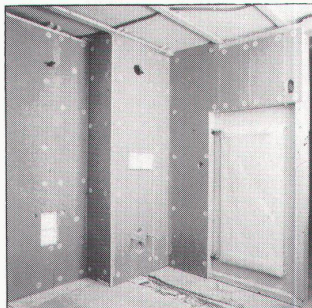

Glutz

Beschlagen in Beschlägen

Glutz AG, Segetzstrasse 13
4502 Solothurn
Tel. 065 215171
Fax 065 22 06 57
Telex 934 163

Wedi-Bauplatte

Die wasserfeste WEDI-Bauplatte für alle Nassräume!

Kann auf alle vorhandenen Untergründe leicht und schnell montiert werden.

Der ideale Träger für Plättli und Putze:

- * wasserdicht
- * hoher Isolationswert
- * leicht u. trotzdem stabil
- * Platten: 250 x 60 cm
- * Stärken: 10, 20, 30 und 50 mm

Erhältlich bei Ihrem Baumaterialienhändler