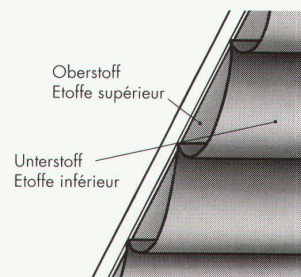

Plisseestore eignen sich zur Beschattung kleinerer wie auch grosser Wintergärten und Glasbauten. Für die Dachbeschattung stehen spezielle Modelle mit seitlicher Führung des Vorhangs zur Verfügung. Aber auch Schrägfenster- und Winkelanlagen bis hin zu Rundbögen sind lieferbar.

Lamellenvorhang. Lamellenvorhänge eignen sich besonders für den Sicht- und Sonnenschutz grosser Wintergärten und Glasbauten. Der gewünschte Licht- und Sonneneinfall kann stufenlos durch Schwenken aller Lamellen um ihre Achse eingestellt werden. Die Lamellen können aber auch seitlich verschoben werden, bis sie ein dichtes Lamellenpaket bilden und die gesamte Glasfläche freigeben.

Die Bedienung kann mit Schnurzug von Hand erfolgen, mit Handkurbel, aber auch mit Tastschalter über Elektromotor.

Raffvorhang. Beschwingt und dekorativ wirken Raffvorhänge im Raster von Wintergärten und Glasbauten. Sie vereinigen in sich ein Höchstmass an Perfektion, Funktion und Komfort.

Eine Besonderheit stellen die gebogenen Anlagen dar. Der Vorhang kann so z.B. ohne Unterbrechung vom Dach zur Fassadenwand geführt werden. Das wirkt grosszügig und elegant. Aufgrund der Falstechnik können sie auch über grössere

Längen geführt werden. Sie sind deshalb auch sehr gut zur Beschattung grosserer Glasflächen geeignet.