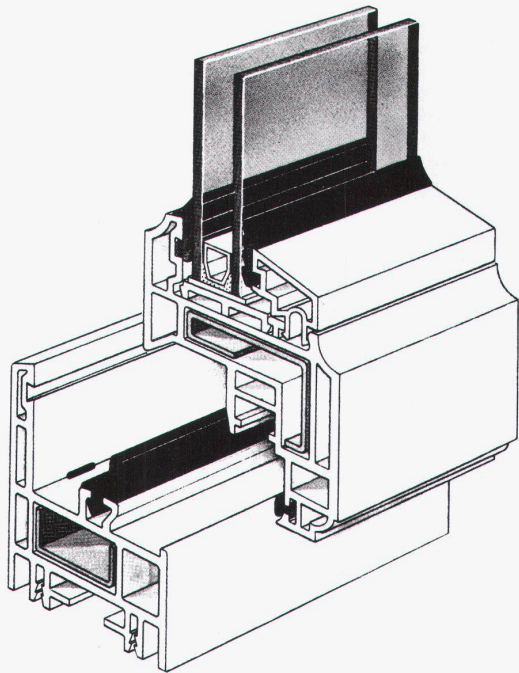

Brüggmann

Renaissance Fenster

Fenster für die Architektur von gestern und morgen.
Brüggmann Renaissance-Fenster sind individuell auf Ihren Geschmack zugeschnitten. Glastypen und Glasdicken sind in unterschiedlichen Ausführungen möglich. Also ganz nach Wunsch. Und alles wird von der bewährten Brüggmann Mehrkammertechnik „umrahmt“. Die Profile sind aus hochwertigem Markenrohstoff. Vestolit® BAU. Das bedeutet für Sie, daß Sie Jahr für Jahr aus Fenstern blicken, denen keine Jahreszeit etwas anhaben kann. Brüggmann Renaissance-Fenster sind lichtecht und wetterbeständig. Sie sind verrottungsfest und unterhaltsfrei. Die Wärmedämmung ist optimal und der Schallschutz auch. Hohe statische Festigkeit ist garantiert.

Brüggmann AG

Oberwachtstrasse 13 · 8700 Küsnacht/ZH
Telefon (01) 9 11 01 02 · Telefax (01) 9 11 01 13