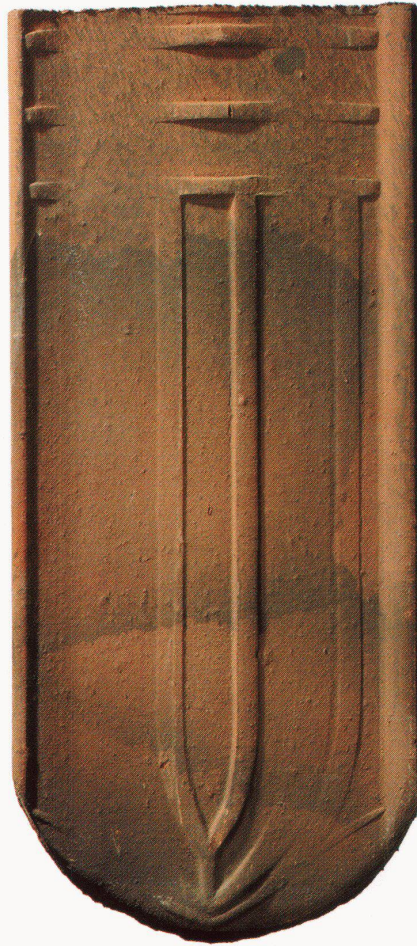

Das Original.

Vielfältige Strukturen in der Natur sind durch Evolution perfektioniert. Dort, wo sich der Mensch auf solche Vorbilder besinnt, kann er erfolgreich sein.

Der Dachziegel, einige tausend Jahre alt, ist ein Beispiel. Über die Jahrhunderte, und in neuester Zeit durch moderne Forschung in seiner Anwendung optimiert, erfüllt das Tonziegeldach seine ureigene Funktion: Den Schutz des Menschen vor Witterungseinflüssen.

Schweizerische Ziegelindustrie, Postfach, 8035 Zürich, Telefon 01/361 96 50.

Tonziegel.

Aus Natur und Erfahrung geformt.