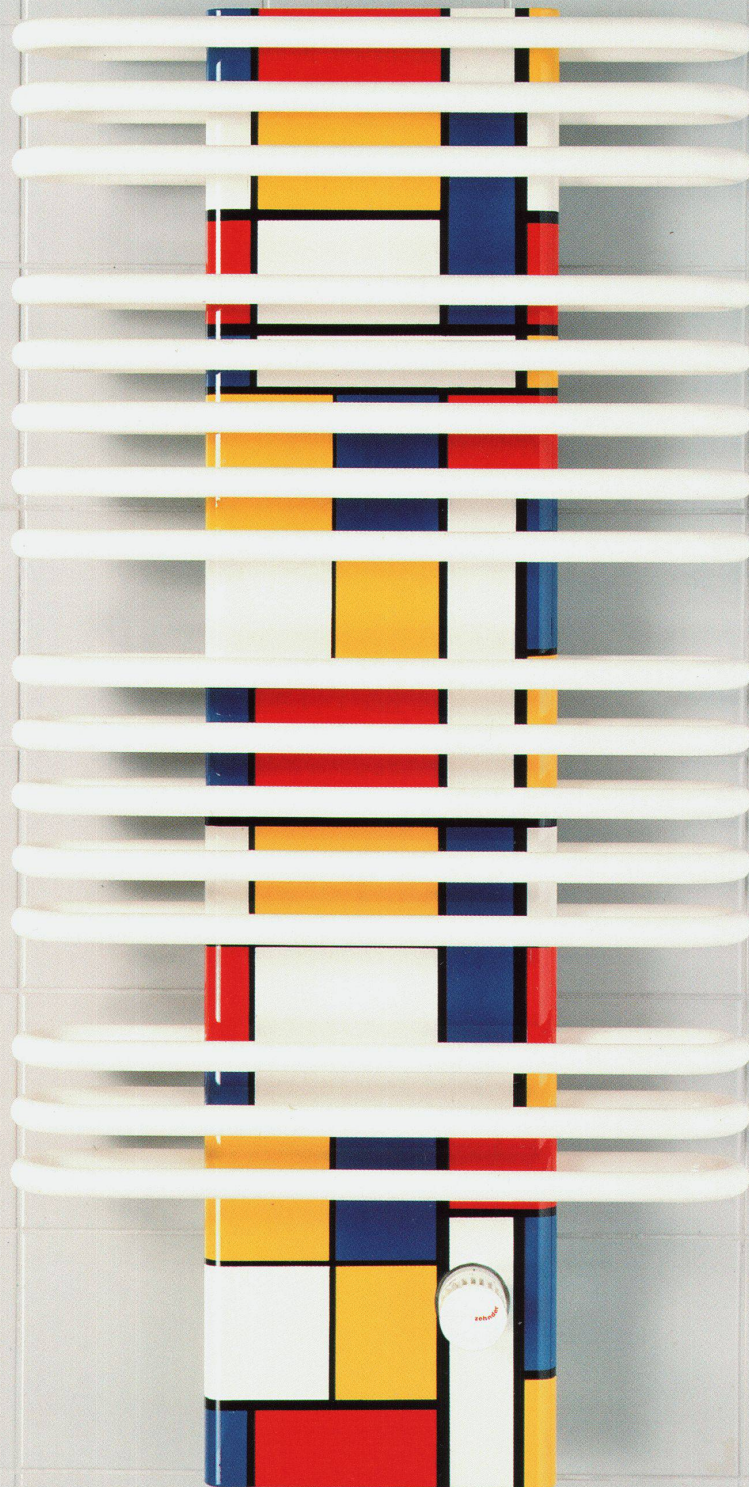

Heisses Design: zehnder *arcus*.®

Zehnder präsentiert *arcus*,® den Heizkörper und Handtuch-Radiator in einem. Mit Zentralheizungs- und/oder Elektro-Anschluss. Und auf Wunsch mit einer energiesparenden Infrarot-Fernsteuerung für Zeit und Temperatur.

Zur Auswahl: 12 verschiedene Grössen in allen RAL- und Sanitär-Farben beliebig kombinierbar, lieferbar in 3 Wochen.

Oder mit 7 attraktiven Kunstmotiven, lieferbar in 7 Wochen.

Oder Motive ganz nach eigener Fantasie, lieferbar in 10 Wochen. Zehnder *arcus*® für repräsentative Räume und vor allem für das Bad. Für Menschen, die ein Auge für Wärme haben.