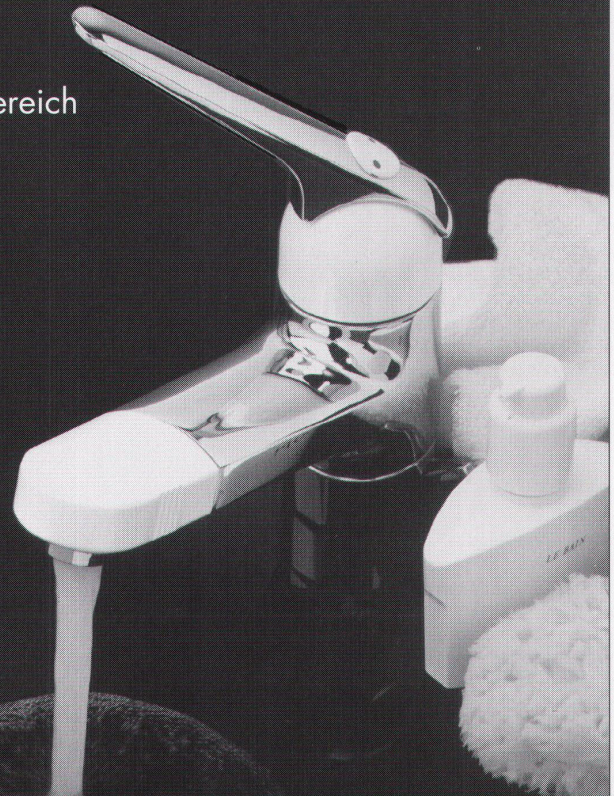

5726 Unterkulm
Telefon 064-46 01 01
Telefax 064-46 25 12

4057 Basel
Telefon 061-691 95 55
Telefax 061-691 95 66

3097 Bern-Liebelfeld
Telefon 031-972 41 31 ab 28.3.92
Telefax 031-972 49 56 ab 28.3.92

8045 Zürich
Telefon 01-462 58 33
Telefax 01-462 58 25

1018 Lausanne
Telefon 021-36 50 36
Telefax 021-36 24 13

6500 Bellinzona
Telefon 092-25 87 63
Telefax 092-26 17 33