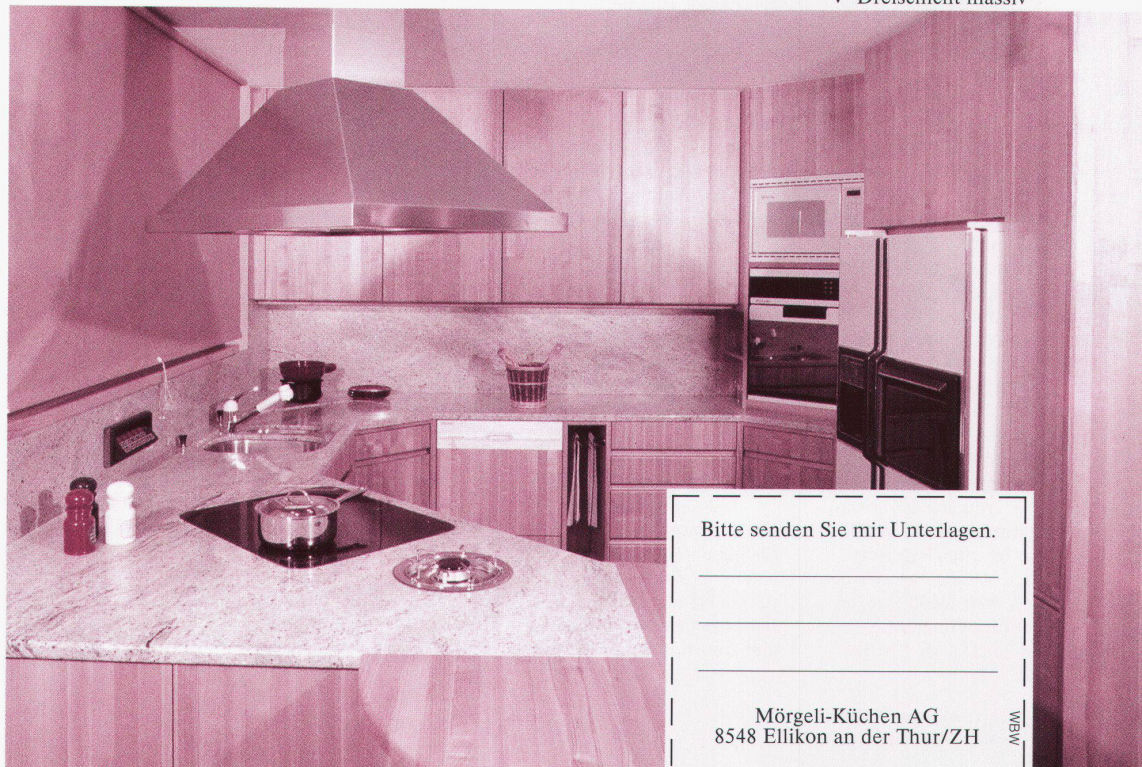

Die Küche mit Design und mit einem Hauch von Luxus

Mörgeli-Softline

in Esche

▼ Dreischicht massiv

Sie wünschen sich eine Küche,
die Ihrer Persönlichkeit
entspricht, Ihrem Verlangen
nach dem Echten, dem
Einmaligen, dem Bleibenden.
Dann sind Sie bei Mörgeli
an der richtigen Adresse.

Design erwartet Sie in der
neuen Mörgeli-Küchenschau
(8-12, 13-17 h, Samstag 9-12 h,
am besten rufen Sie vorher an).

Autobahnausfahrt
Oberwinterthur, Richtung
Stein am Rhein.

mörgeli

Mörgeli-Küchen AG
8548 Ellikon an der Thur/ZH
Tel. 054 552266 · Fax 054 552404