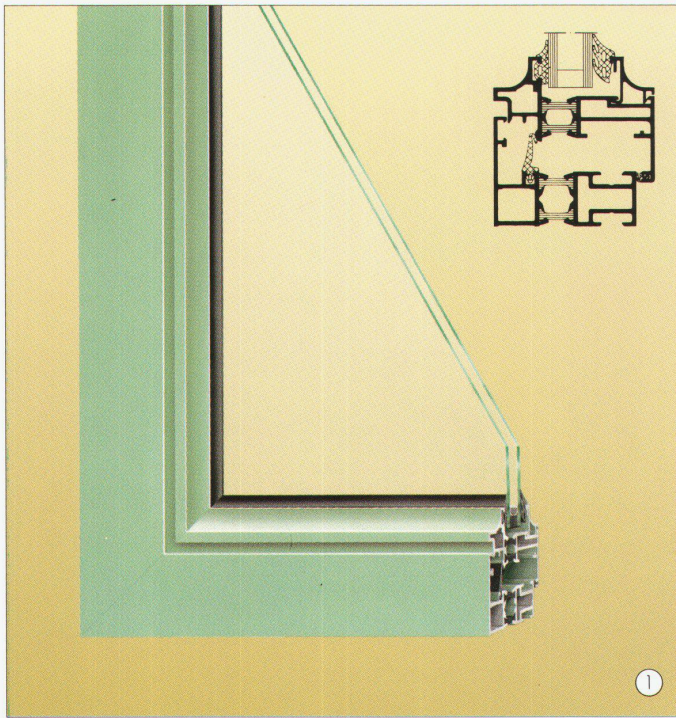

Die neue Optik und Technik für bessere

Wo heute neue, gute Architektur entsteht, sind meistens Aluminiumfenster beteiligt. Dabei müssen Fenster für moderne Gebäude keineswegs immer nur die bekannten Standardfenster sein. Werden sie zum Beispiel für Sanierungsaufgaben eingesetzt, dann sollten sie sich harmonisch in die Objekte einfügen.

SCHÜCO bringt die Aluminiumfenster für die technisch perfekten und gestalterisch ansprechenden Lösungen. Stets handelt es sich um thermisch getrennte, wärmegeämmte Konstruktionen: fugendicht, schlagregensicher und

schalldämmend. Dazu die lange Lebensdauer ohne Aufwand für Erhaltungsanstriche.

Aus dem SCHÜCO-Programm zeigen wir hier zwei besonders ästhetisch gestaltete Profilsereien,

die überwiegend zur Fenster-Erneuerung in älteren Gebäuden eingesetzt werden. Aber natürlich sind sie auch für Neubauten geeignet. Es handelt sich um die eleganten Stil-Fenster ① mit den feingliedrigen Kehlleisten-Profilen und die Sanierungs-Fenster ② mit den um 30° angeschrägten Profilen. Sie erinnern

SCHÜCO
INTERNATIONAL