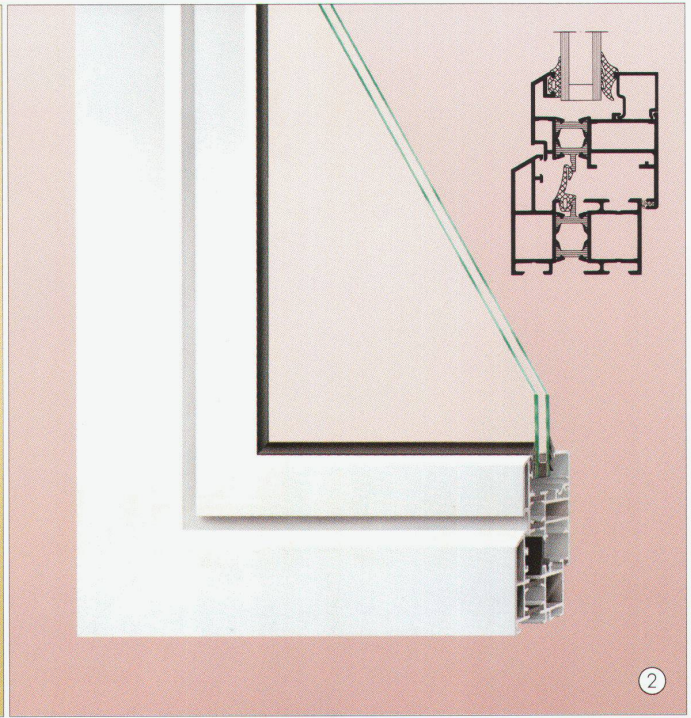

Die neue Optik und Technik für bessere

Wo heute neue, gute Architektur entsteht, sind meistens Aluminiumfenster beteiligt. Dabei müssen Fenster für moderne Gebäude keineswegs immer nur die bekannten Standardfenster sein. Werden sie zum Beispiel für Sanierungsaufgaben eingesetzt, dann sollten sie sich harmonisch in die Objekte einfügen.

SCHÜCO bringt die Aluminiumfenster für die technisch perfekten und gestalterisch ansprechenden Lösungen. Stets handelt es sich um thermisch getrennte, wärmegeämmte Konstruktionen: fugendicht, schlagregensicher und

schalldämmend. Dazu die lange Lebensdauer ohne Aufwand für Erhaltungsanstriche.

Aus dem SCHÜCO-Programm zeigen wir hier zwei besonders ästhetisch gestaltete Profilsereien,

die überwiegend zur Fenster-Erneuerung in älteren Gebäuden eingesetzt werden. Aber natürlich sind sie auch für Neubauten geeignet. Es handelt sich um die eleganten Stil-Fenster ① mit den feingliedrigen Kehlleisten-Profilen und die Sanierungs-Fenster ② mit den um 30° angeschrägten Profilen. Sie erinnern

SCHÜCO
INTERNATIONAL