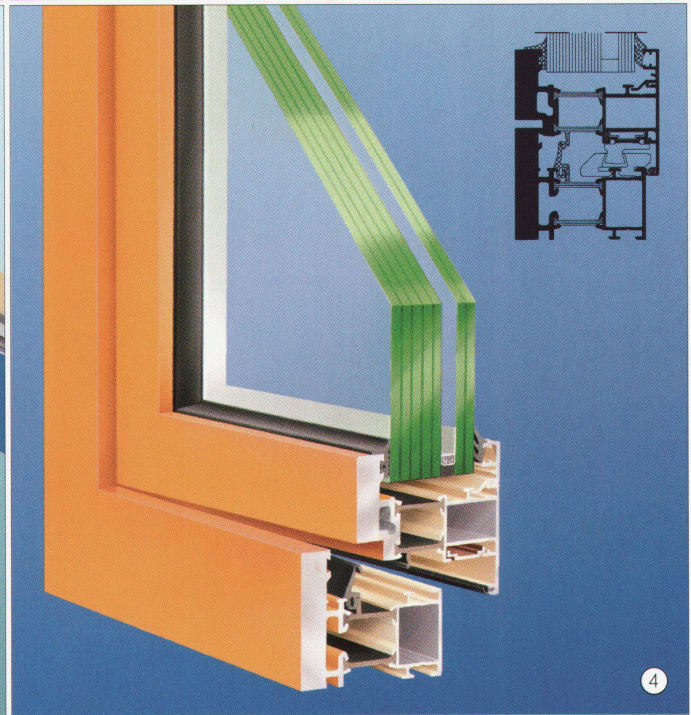

Die neue Optik und Technik für bessere

Wo heute neue, gute Architektur entsteht, sind meistens Aluminiumfenster beteiligt. Dabei müssen Fenster für moderne Gebäude keineswegs immer nur die bekannten Standardfenster sein. Werden sie zum Beispiel für Sanierungsaufgaben eingesetzt, dann sollten sie sich harmonisch in die Objekte einfügen.

SCHÜCO bringt die Aluminiumfenster für die technisch perfekten und gestalterisch ansprechenden Lösungen. Stets handelt es sich um thermisch getrennte, wärmegeämmte Konstruktionen: fugendicht, schlagregensicher und

schalldämmend. Dazu die lange Lebensdauer ohne Aufwand für Erhaltungsanstriche.

Aus dem SCHÜCO-Programm zeigen wir hier zwei besonders ästhetisch gestaltete Profilsereien,

die überwiegend zur Fenster-Erneuerung in älteren Gebäuden eingesetzt werden. Aber natürlich sind sie auch für Neubauten geeignet. Es handelt sich um die eleganten Stil-Fenster ① mit den feingliedrigen Kehlleisten-Profilen und die Sanierungs-Fenster ② mit den um 30° angeschrägten Profilen. Sie erinnern

SCHÜCO
INTERNATIONAL