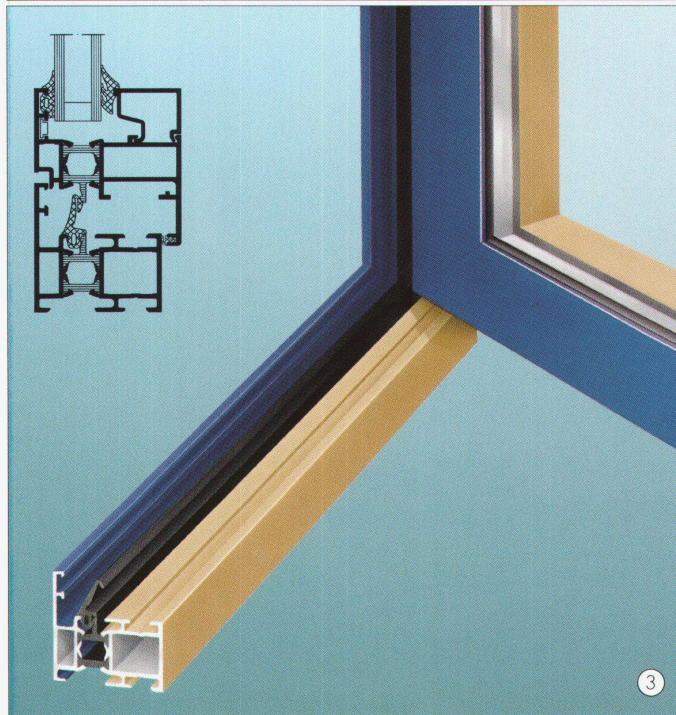

Die neue Optik und Technik für bessere

Wo heute neue, gute Architektur entsteht, sind meistens Aluminiumfenster beteiligt. Dabei müssen Fenster für moderne Gebäude keineswegs immer nur die bekannten Standardfenster sein. Werden sie zum Beispiel für Sanierungsaufgaben eingesetzt, dann sollten sie sich harmonisch in die Objekte einfügen.

SCHÜCO bringt die Aluminiumfenster für die technisch perfekten und gestalterisch ansprechenden Lösungen. Stets handelt es sich um thermisch getrennte, wärmegeämmte Konstruktionen: fugendicht, schlagregensicher und

schalldämmend. Dazu die lange Lebensdauer ohne Aufwand für Erhaltungsanstriche.

Aus dem SCHÜCO-Programm zeigen wir hier zwei besonders ästhetisch gestaltete Profilsereien,

die überwiegend zur Fenster-Erneuerung in älteren Gebäuden eingesetzt werden. Aber natürlich sind sie auch für Neubauten geeignet. Es handelt sich um die eleganten Stil-Fenster ① mit den feingliedrigen Kehlleisten-Profilen und die Sanierungs-Fenster ② mit den um 30° angeschrägten Profilen. Sie erinnern

SCHÜCO
INTERNATIONAL