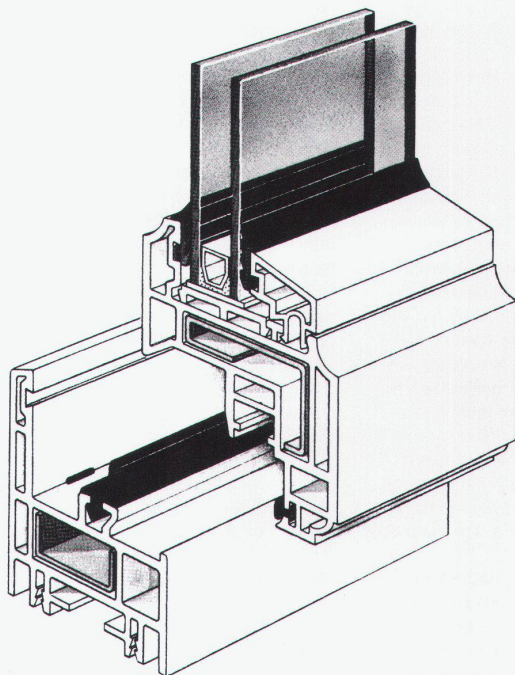

Brüggmann

Renaissance Fenster

Fenster für die Architektur von gestern und morgen.

Brüggmann Renaissance-Fenster sind individuell auf Ihren Geschmack zugeschnitten. Glastypeen und Glasdicken sind in unterschiedlichen Ausführungen möglich. Also ganz nach Wunsch. Und alles wird von der bewährten Brüggmann Mehrkammertechnik „umrahmt“. Die Profile sind aus hochwertigem Markenrohstoff. Vestolit® BAU. Das bedeutet für Sie, daß Sie Jahr für Jahr aus Fenstern blicken, denen keine Jahreszeit etwas anhaben kann. Brüggmann Renaissance-Fenster sind lichtecht und wetterbeständig. Sie sind verrottungsfest und unterhaltsfrei. Die Wärmedämmung ist optimal und der Schallschutz auch. Hohe statische Festigkeit ist garantiert.