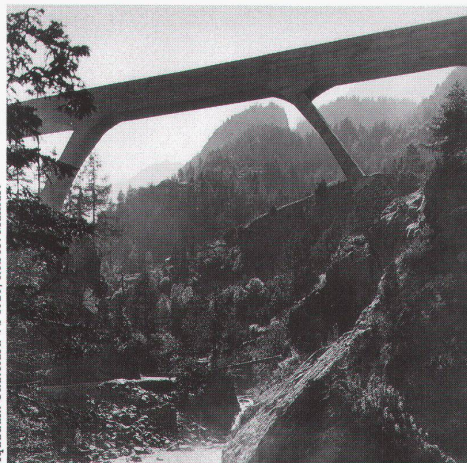

Aquädukt Châtelard VS 1926, Robert Maillart

Wogg 7, über Statik und Eleganz

Der Gestalter Hans Eichenberger stellte an die Tische Wogg 7 ähnliche statische Anforderungen wie an eine Brücke: Spannweite ohne Durchbiegung, Standvermögen ohne Vibration. Die Wogg-Technologie mit der Postforming-Ummantelung des doppelt verjüngten Plattenquerschnittes sorgt für das Erste, die schrägen Abstützungen aus Ovalstahlrohr für das Zweite. Ähnlich den Vorbildern aus der Brückenbaukunst zeigen diese Tische, dass sich Stabilität und Eleganz nicht ausschliessen. Wogg 7 gibt es mit Tafelspannweiten von 120 bis 300 cm zum Tafeln und Arbeiten.