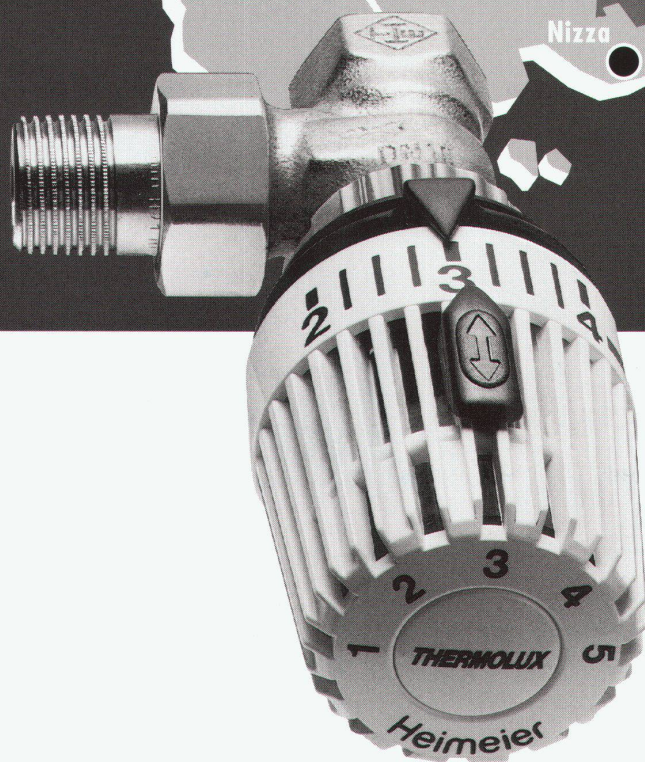

Für das häusliche Klima: Heizkörperventile von EGRO

Ideales Raumklima ist keine
Hexerei –

Unsere Armaturen der Marken
Oederlin und **Heimeier** sind Pro-
dukte jahrzehntelanger Erfahrung
auf dem Heizungsgebiet.

egro **EGRO**

EGRO AG
CH-5443 Niederrohrdorf
Telefon 056/95 95 95
Telefax 056/96 55 93