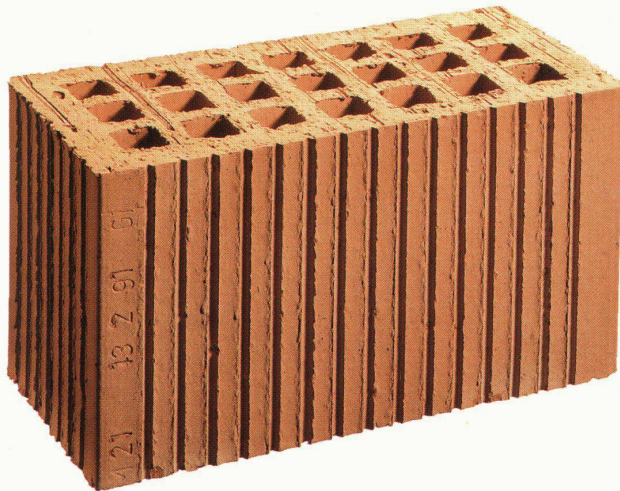

Download PDF: 30.01.2025

ETH-Bibliothek Zürich, E-Periodica, <https://www.e-periodica.ch>

Ein starkes Stück.

Und seine Galgenfrist.

Waren Sie nicht auch schon überrascht, wie schnell eine Backstein-Mauer aufgezogen, ein Haus im Rohbau fertig stand? Gestern erst noch Baugrube, heute schon erkennbare Form. Der Backstein lässt sich nicht nur schnell und einfach verarbeiten. Er hat auch unnachahmliche Qualitäten, die das Wohnen erst behaglich machen. Schweizerische Ziegelindustrie, Postfach, 8035 Zürich, Telefon 01/361 96 50.