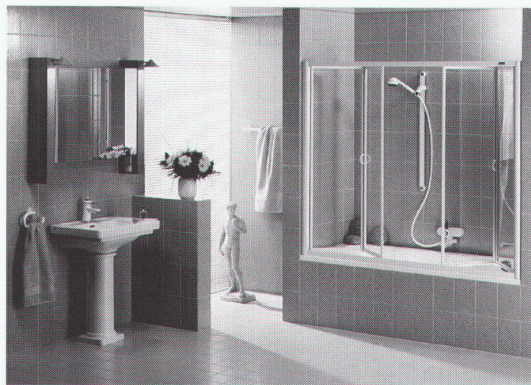

Querstab eingepresst wird, macht die konstruktive Besonderheit dieses Gitterrostes aus. Um eine optimale Verbundwirkung zu erzielen, stehen die Trag- und Querstäbe in einem bestimmten metallurgischen Verhältnis.

Der rohe, unverzinkte Gitterrost stellt ein statisch geschlossenes Element dar, unabhängig von der nachträglichen Oberflächenbehandlung. Statische Berechnungen allein genügen nicht, um den richtigen Rosttyp zu bestimmen. Die langjährige Erfahrung der Spezialisten von WEMA AG hilft Ihnen bei der Ideenentwicklung und bei der Wahl des Rosttypes.

WEMA AG,
8304 Wallisellen

Olympia-reif!

Mit der neuen Faltduschwand Olympia von Duscholux für Badewannen steht dem uneingeschränkten Duschvergnügen nichts mehr im Wege. Da fasziniert das moderne, zeitlose Design ebenso wie die Technik der Gleitfalttüren, die den Einstieg noch einfacher und bequemer machen.

Als qualitativ hochwertiges Markenprodukt macht die Olympia auch be-

züglich Möglichkeiten an Farbwahl, Standard- und Sonderanfertigungen ihrem Namen alle Ehre. Wie alle Duscholux-Produkte ist auch die Olympia ausschliesslich über den Sanitärfachhandel erhältlich.

Duscholux AG,
3645 Gwatt-Thun

Sicher und geborgen, mit Ausblick zum Himmel

Sie haben ihren Ursprung in den nordischen Ländern und bringen Sonne, Licht und frische Luft in unsere Dachräume: Die Rede ist von Dachflächenfenstern, auch bei uns seit langem nicht mehr wegzudenken. Sie sind der Schlüssel zur besseren Aus-

nutzung unbewohnter Dachräume.

Wohnen unter freiem Himmel ist besonders reizvoll

Bei einem Estrichausbau sind Ihrer Fantasie keine Grenzen gesetzt. Besonders faszinierend ist das Spiel mit dem Licht. Dachflächenfenster geben wegen ihres speziellen Designs und der idealen Schräglage bis zu 40% mehr Licht als beispielsweise eine Lukarne und bieten den besseren Ausblick. Sie werden nebeneinander oder übereinander, einzeln oder gar als Balkonfenster eingebaut. Bei der Planung gilt eine Faustregel: je grösser, desto besser. Ein heller Raum erscheint bedeutend grösser

und freundlicher als ein dunkler Raum.

Riesiges Sortiment, auch im Bereich der Zubehörartikel

Die unterschiedlichsten Fenstertypen stehen in zahlreichen Grössen zur Auswahl. Parallel dazu wird auch das Angebot an Zubehörartikeln stetig erweitert und verfeinert. Neu auf den Markt gekommen ist nun – pünktlich auf die schneereichen und kälteren Tage hin – ein Aussenrolladen-Modell von Velux, passend zu allen Dachflächenfenstern aus demselben Haus.

Schutz gegen Sonne, Hagel, Hitze, Lärm und Einbruch

Der Velux-Rolladen schützt vor allen äusseren

Einflüssen und vor ungebeten Gästen und sorgt so für noch mehr Behaglichkeit in Ihrem Dachraum: Die aussen beschichteten und innen geschäumten Lamellen ergeben eine hervorragende Isolation und eine verbesserte Schall- und Wärmemedämmung; eine Sperrvorrichtung gegen das Hochschieben der Lamellen garantiert den erhöhten Einbruchschutz. Architektonisch korrekt liegt der Aussenrolladen harmonisch auf der Dachkonstruktion. Der Velux-Rolladen lässt sich durch einen Dachhandwerker oder den Velux-Kundendienst schnell und einfach montieren.

Velux (Schweiz) AG,
4632 Trimbach