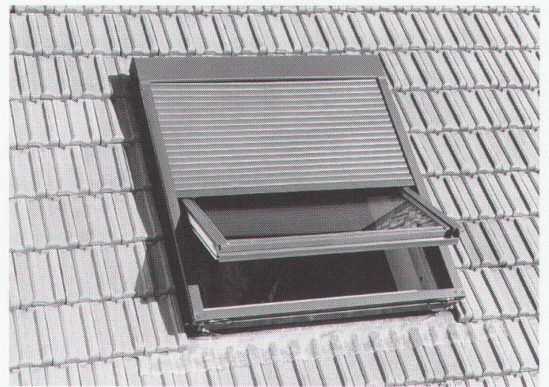

Impressum

Werk, Bauen+Wohnen, 80./47. Jahrgang

Herausgeber

Verlegergemeinschaft Werk, Bauen+Wohnen, Werk AG, Verlag Bauen+Wohnen GmbH

Adresse Verlag, Redaktion und Inserate:
Verlegergemeinschaft Werk, Bauen+Wohnen,
Vogelsangstrasse 48, Postfach, CH-8033 Zürich,
Tel. 01/362 95 66, Fax 01/362 70 32

Verbände

Offizielles Organ des BSA/FAS, Bund Schweizer Architekten / Fédération des Architectes Suisses, VSI Vereinigung Schweizer Innenarchitekten

Redaktionskommission

Roger Diener, Paolo Fumagalli,
Prof. Dr. Dr. h.c. Ing. Jürgen Joedicke,
Prof. Peter von Meiss, Adrian Meyer,
Hans-Ulrich Meyer

Ständige Mitarbeiter

Marc M. Angéil, Los Angeles;
Gilles Barbey, Lausanne; Ulrike Jehle-Schulte
Strathaus, Basel; Gert Kähler, Hamburg;
Frédéric Pousin, Paris; Martin Schmitz, Berlin;
Klaus-Dieter Weiss, Hannover

Korrespondenten

Prof. Kurt Ackermann, München; Mario Botta,
Lugano; Dr. Lucius Burckhardt, Basel; Michael
Dennis, Princeton; Jacques Gubler, Lausanne;
Bob Gysin, Zürich; Martin Heller, Zürich;
Joachim Andreas Joedicke, Darmstadt;
Prof. J.P. Kleihues, Berlin; Erwin Mühlestein,
Genf; Prof. Christian Norberg-Schulz, Oslo
und Rom; Prof. Dr. Werner Oechslin, Zürich;
Diego Peverelli, Zürich

Redaktionssekretariat

Rosmarie Helsing

Übersetzungen

Jacques Debains, Susanne Leu,
Maureen Oberli-Turner, Matthias Becker

Für nicht angefordertes Material übernimmt die Redaktion keine Verantwortung. Nachdruck aus Werk, Bauen+Wohnen, auch mit Quellenangabe, ist nur mit Bewilligung des Verlages gestattet.

Inseratenverwaltung

Verlegergemeinschaft Werk, Bauen+Wohnen,
Vogelsangstrasse 48, Postfach,
CH-8033 Zürich,
Tel. 01/362 95 66, Fax 01/362 70 32
Gilbert Pfau, Anne-Marie Böse

Druck

Zollikofer AG, 9001 St.Gallen

Lithos

Nievergelt Repro AG,
8048 Zürich

Abonnementsverwaltung und Auslieferung

Zollikofer AG
Fürstenlandstrasse 122, CH-9001 St.Gallen,
Tel. 071/29 77 77

Bezugsbedingungen Schweiz

Jahresabonnement sFr. 165.–
Studentenabonnement sFr. 110.–
Einzelhefte sFr. 20.–

Bezugsbedingungen übrige Länder

Jahresabonnement sFr. 175.–
Studentenabonnement sFr. 120.–
Einzelhefte sFr. 20.–

Alle Preise inkl. Porto.

Abbestellungen

können nur berücksichtigt werden, wenn sie mindestens 8 Wochen vor Abonnementsschluss eintreffen, andernfalls gilt das Abonnement als erneuert.