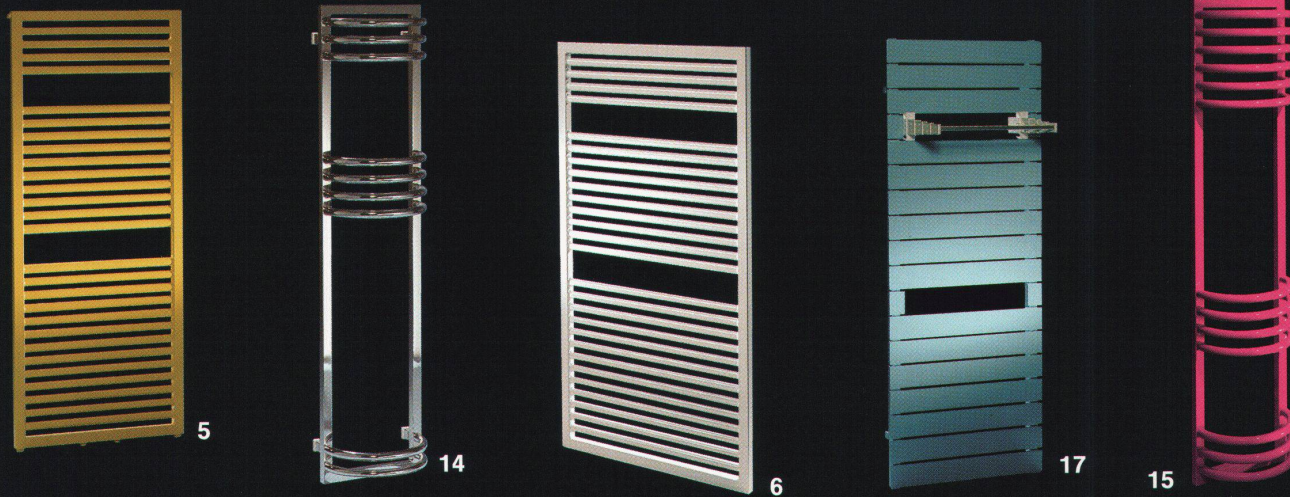

ZEHNDER-RUNTAL HE

11

Als Europas Branchenleader für massgeschneiderte Lösungen offeriert Zehnder-Runtal die breiteste Auswahl an Heizkörpern, die nicht nur den Raum heizen, sondern auch Tücher und Kleider wärmen und trocknen. Sei es im Bad, in der Sauna, in der Küche oder im Entrée. Jedes Modell gibt's in verschiedensten Grössen und in unzähligen Farben – den Zehnder *arcus*® sogar mit sieben Kunstmotiven – für Elektro- oder Zentralheizungsbetrieb.

19

7

12

4

8

10