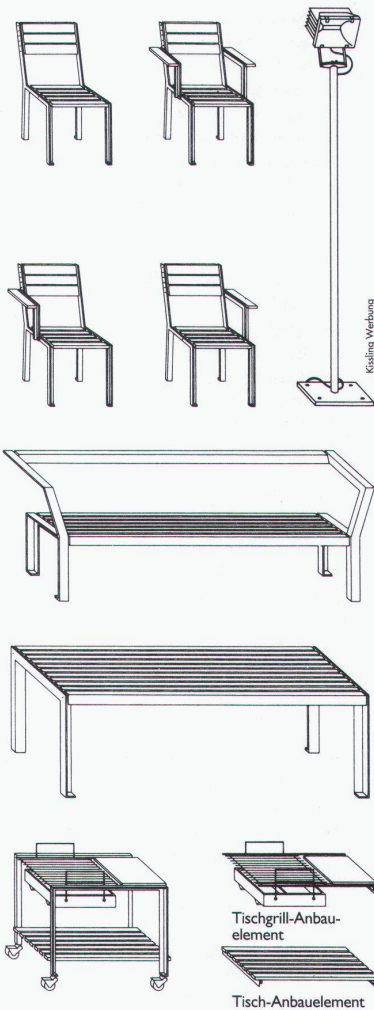

Unsere neuen Gartenmöbel. Wetter- und charakterfest.

Unsere neue Gartenmöbel-Kollektion ist handwerklich aus Lärche und feuerverzinktem Stahl gefertigt. Lärche ist das witterungsbeständigste heimische Holz. Es gewinnt mit zunehmendem Alter an Schönheit und sein Silbergrau harmonisiert mit dem matten Grau der Feuerverzinkung. Diese Gartenmöbel von Reichenberg-Weiss mit garantiert langer Lebensdauer sind eine Alternative zu herkömmlichen Teakmöbeln. Nur im Fachhandel erhältlich.

REICHENBERG · WEISS

Ich möchte mehr über die Reichenberg-Weiss-Gartenmöbel-Kollektion wissen. Schicken Sie mir Unterlagen und einen Bezugsquellennachweis.

Name _____

Adresse _____

PLZ/Ort _____

Distribution:
Wohnbedarf AG Basel, Postfach, CH-4010 Basel WBW