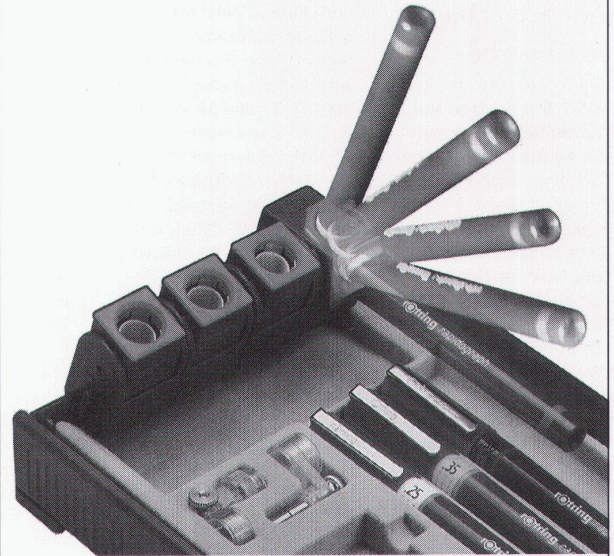

rotring pen-station hält Ihre Tuschefüller fit!

Ihr rapidograph bleibt immer fit und anschreibbereit mit der neuen pen-station!

Schluss mit dem bisherigen «Kappe auf – Kappe zu». Stecken Sie Ihren rapidograph bei Arbeitsunterbrechungen einfach mit sanftem Druck in den Aufnahmeköcher der neuentwickelten rotring pen-station. Dort fällt er automatisch in die ideale waagrechte Aufbewahrungsposition und bleibt hermetisch verschlossen. Auch nach Tagen schreibt er sofort wieder an. Das erleichtert Ihre Arbeit und spart Zeit.