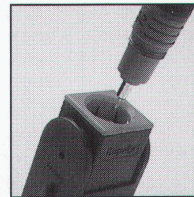

rotring pen-station hält Ihre Tuschefüller fit!

Ihr rapidograph bleibt immer fit und anschreibbereit mit der neuen pen-station!

Schluss mit dem bisherigen «Kappe auf – Kappe zu». Stecken Sie Ihren rapidograph bei Arbeitsunterbrechungen einfach mit sanftem Druck in den Aufnahmeköcher der neuentwickelten rotring pen-station. Dort fällt er automatisch in die ideale waagrechte Aufbewahrungsposition und bleibt hermetisch verschlossen. Auch nach Tagen schreibt er sofort wieder an. Das erleichtert Ihre Arbeit und spart Zeit.