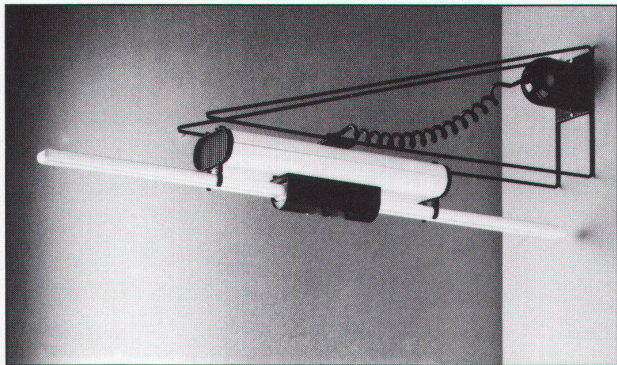

Download PDF: 30.01.2025

ETH-Bibliothek Zürich, E-Periodica, <https://www.e-periodica.ch>

Typ: *Duetto*
 Hersteller: *Zerbetto (Bocato Gigante Zambusi)*
 Länge: *54 bis 92 cm*
 Befestigung: *Direktmontage, Wand- oder Deckenbefestigung*
 Farben: *schwarz, weiss, rot*
 Lichtquelle: *PL 18, 24 oder 36 W*
 Eignung: *Korridore, Treppen, Hallen, Verkaufsräume, Büros, öffentliche Gebäude*