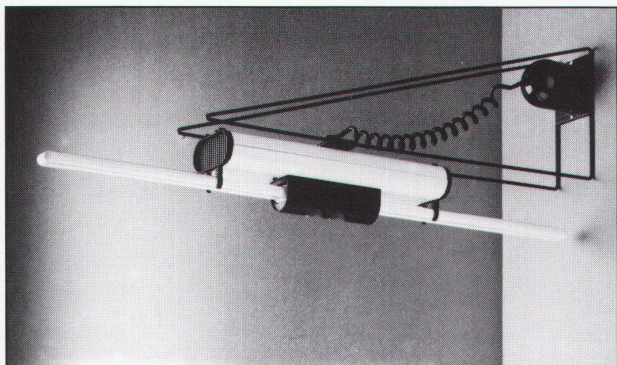

Typ: *Duetto*
 Hersteller: *Zerbetto (Bocato Gigante Zambusi)*
 Länge: *54 bis 92 cm*
 Befestigung: *Direktmontage, Wand- oder Deckenbefestigung*
 Farben: *schwarz, weiss, rot*
 Lichtquelle: *PL 18, 24 oder 36 W*
 Eignung: *Korridore, Treppen, Hallen, Verkaufsräume, Büros, öffentliche Gebäude*