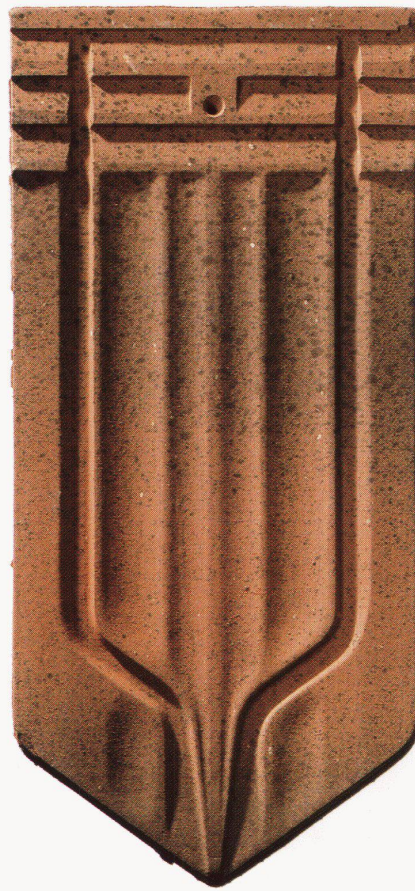

Das Original.

Vielfältige Strukturen in der Natur sind durch Evolution perfektioniert. Dort, wo sich der Mensch auf solche Vorbilder besinnt, kann er erfolgreich sein.

Der Dachziegel, einige tausend Jahre alt, ist ein Beispiel. Über die Jahrhunderte, und in neuester Zeit durch moderne Forschung in seiner Anwendung optimiert, erfüllt das Tonziegeldach seine ureigene Funktion: Den Schutz des Menschen vor Witterungseinflüssen.

Schweizerische Ziegelindustrie, Postfach, 8035 Zürich, Telefon 01/361 96 50.

Tonziegel.

Aus Natur und Erfahrung geformt.