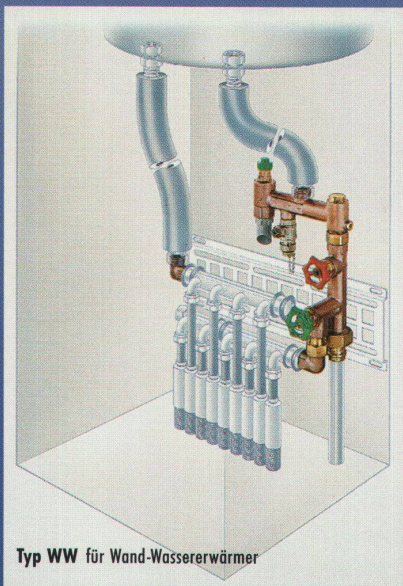

optimale Bauteilanordnung

Universell verwendbar

für alle Leitungswerkstoffe
und Installationssysteme

Bedienungs- und Funktionsteile leicht zugänglich

Typ HWU für Hochschrank-Wassererwärmer mit Heizelement nach unten

Typ WW für Wand-Wassererwärmer

Typ EW für Untertisch-Einbau-Wassererwärmer

Typ SW für Stand-Wassererwärmer

NUSSBAUM_{RN}

R. NUSSBAUM AG
Metallgiesserei und
Armaturenfabrik

Martin-Disteli-Strasse 26
4601 OLTEN