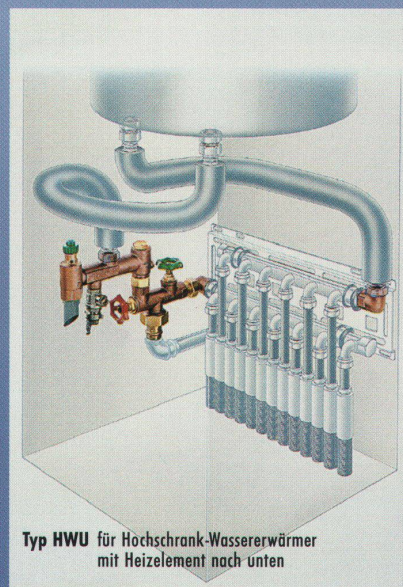

Download PDF: 30.01.2025

ETH-Bibliothek Zürich, E-Periodica, <https://www.e-periodica.ch>

NUSSBAUM_{RN}

**Jedem Boiler
seine Anschlussgarnitur**

Für jeden Wassererwärmer

(unabhängig von Fabrikat und Typ)

die passende Absperr-/Sicherheitsgarnitur als kompakte Baugruppe

Typ HWV für Hochschrank-Wassererwärmer mit Heizelement nach vorne

Klare Planungsgrundlage und einfacher Bestellvorgang

alle Funktionen in einer Baugruppe
unter einer Artikel-Nummer zusammengefasst

Einfache, zeitsparende Montage auf engstem Raum

optimale Bauteilanordnung

Universell verwendbar

für alle Leitungswerkstoffe
und Installationssysteme

Bedienungs- und Funktionsteile leicht zugänglich

Typ HWU für Hochschrank-Wassererwärmer mit Heizelement nach unten