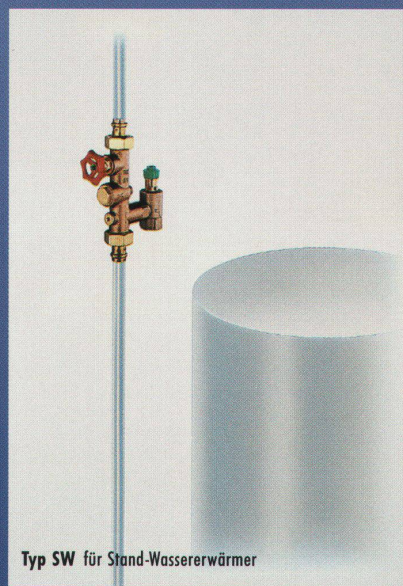

Typ HWU für Hochschrank-Wassererwärmer mit Heizelement nach unten

Typ SW für Stand-Wassererwärmer

NUSSBAUM_{RN}

R. NUSSBAUM AG
Metallgiesserei und
Armaturenfabrik

Martin-Disteli-Strasse 26
4601 OLTEN

Telefon 062 318 111
Telefax 062 262 585
Telex 981648 RNO

Verkaufs-
niederlassungen

8045 Zürich
4005 Basel
1000 Lausanne 7
3001 Bern

6010 Kriens
6512 Giubiasco
3902 Brig-Glis
9016 St. Gallen

Coupon

Einsenden an:
R. NUSSBAUM AG
Metallgiesserei und
Armaturenfabrik
Martin-Disteli-Strasse 26
4601 Olten

Wir senden Ihnen gerne die ausführlichen Unterlagen.
Bitte senden Sie diesen Coupon ausgefüllt ein.

Name _____
Vorname _____
Strasse _____
PLZ/Ort _____

Boiler