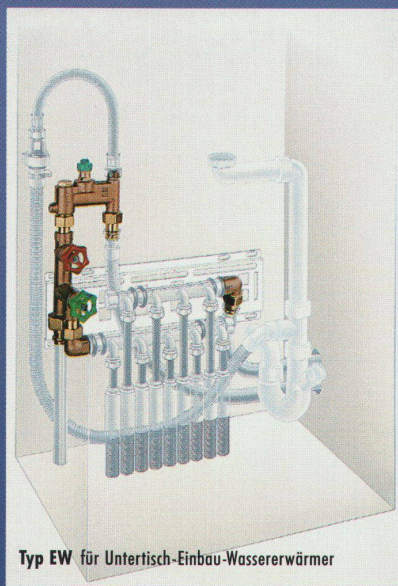

Typ SW für Stand-Wassererwärmer

Typ EW für Untertisch-Einbau-Wassererwärmer