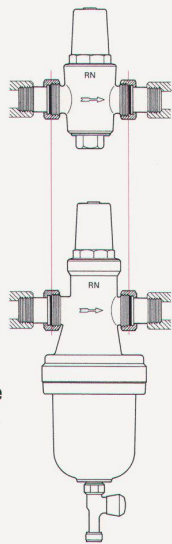

**REDFIL-Druck-
reduzierventil-/
Feinfiltergruppe PN 16**
3130 ohne Manometer
3131 mit Manometer

**Dank dem REDFIL ist der Einbau eines Feinfilters keine Platzfrage ...
auch nicht bei nachträglichem Einbau in bestehende Anlagen.**

Druckreduzierventil raus – REDFIL rein.

Druckreduzierventile
neuerer Bauart
(kurze Baulänge)
sind ohne Änderung
an der Installation
gegen einen REDFIL
austauschbar.

Ausgleichsschraube

Für Druckreduzierventile älterer
Bauart (grosse Baulänge) wird
zum problemlosen Austausch
die Ausgleichsschraube
9202 benötigt.