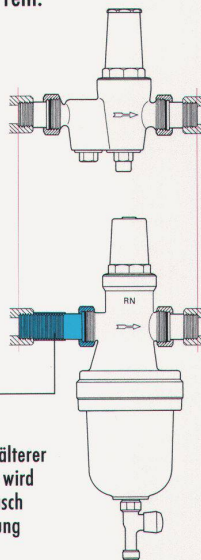

Ausgleichsschraube

Für Druckreduzierventile älterer
Bauart (grosse Baulänge) wird
zum problemlosen Austausch
die Ausgleichsschraube
9202 benötigt.

NUSSBAUM_{rn}

R. NUSSBAUM AG
Metallgiesserei und
Armaturenfabrik

Martin-Disteli-Strasse 26
4601 Olten

Telefon 062 318 111
Telefax 062 262 585

Verkaufsniederlassungen

8045 Zürich
4005 Basel
1000 Lausanne 7
3001 Bern

6010 Kriens
6512 Giubiasco
3902 Brig-Glis
9016 St. Gallen