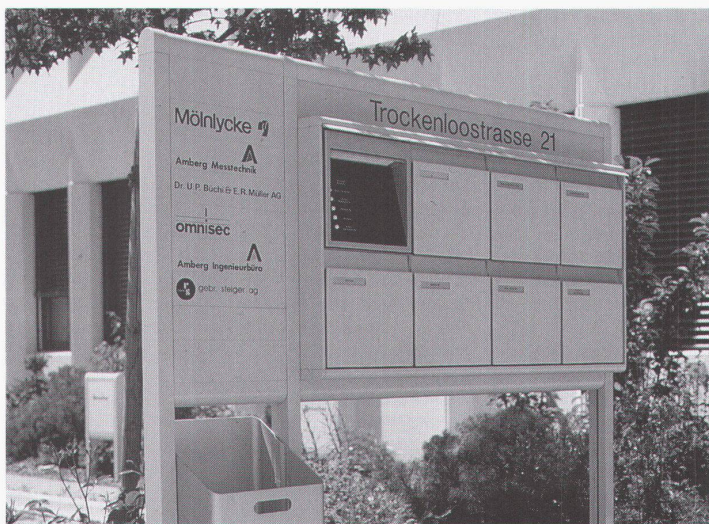

Wegweisend!

Ans richtige Ziel mit Infoconcept®, dem durchdachten Orientierungssystem.

Perfekt im Design, vielseitig in der Anwendung. Das ist Infoconcept®. Von der Briefkastenanlage über das einfache Hinweisschild bis hin zur komplexen Orientierungstafel. Die optimale Lösung für drinnen und draussen.

Lichtblicke in Sachen Wegleuchten: ob Fussweg, Einfahrt oder Haustür – unsere form-schönen Leuchten bringen Licht ins Dunkel.

Ich möchte mehr wissen!

Bitte senden Sie mir Unterlagen über

1. ☐ Briefkästen/Infoconcept®/Orio®
   ☐ Wegleuchten

anderes: _____

Absender: _____

wbw

Schweizer

Ernst Schweizer AG
Metallbau
8908 Hedingen
Telefon 01 763 61 11
Telefax 01 761 88 51

Glasfaltwände, Wintergärten,
Sonnenkollektoren,
Infoconcept®, Briefkästen, Orio®,
Metall-Türen/-Fenster,
Metallfassaden.