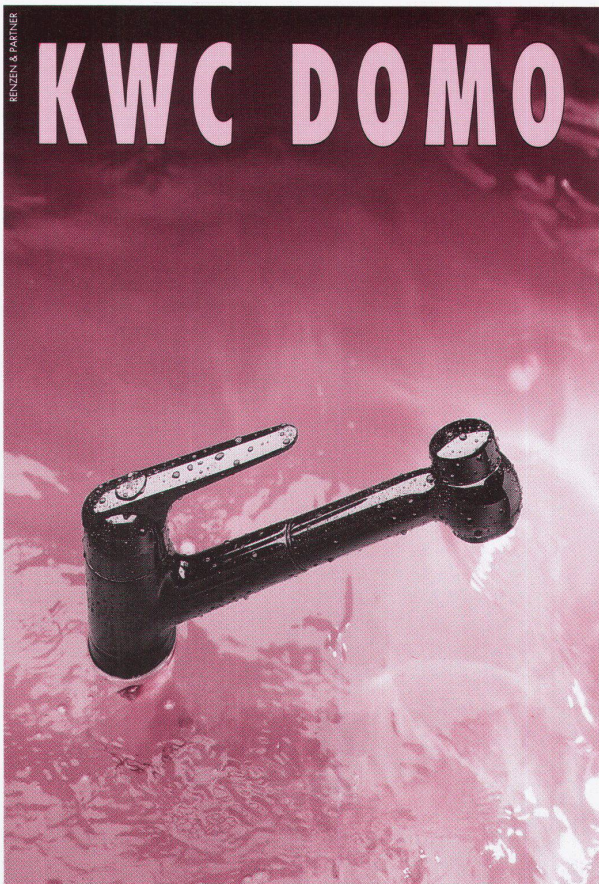

PASST ÜBERALL.

Ein Hebelmischer für überall, wo das Wasser dank ausgeklügelter Mischtechnik sparsam fließen soll.

Mit KWC DOMO gehen Sie auf Nummer sicher.

Denn dieses bedienungs- und reinigungsfreundliche Modell passt immer und überall. Auch was

sein Design und die Farben betrifft. Ihr Installateur wird es Ihnen bestätigen.

**LEADER IN
BAD- UND KÜCHEN-
ARMATUREN.**

KWC
ARMATUREN

5726 UNTERKULM
Tel. 064 46 91 91
4057 BASEL
Tel. 061 691 95 55

3097 BERN-LIEBEFELD
Tel. 031 972 41 31
8045 ZÜRICH
Tel. 01 462 58 33

1018 LAUSANNE
Tel. 021 646 50 36
6500 BELLINZONA
Tel. 092 25 87 63