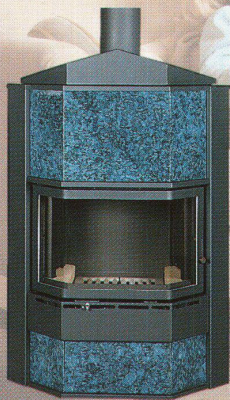

BLUMER AG

Die international tätige
Holzbau-Unternehmung

Mooshalde 14 Tel 071 52 50 15
9104 Waldstatt Fax 071 52 56 76

FREI Cheminée-Speicheröfen eine Klasse für sich

Cheminéeromantik, Grillplausch und mit nur 3 x 3 kg Holz 6 bis 8 Stunden behagliche Speicherwärme. Mit grandioser Feuersicht und Top-Design, nach Ihren Vorstellungen.

Die Heiz-Zukunft!

- Im Alt- und Neubau.
- In der Mietwohnung.

Frei Cheminée-Speicheröfen sind in kürzester Zeit aufgebaut und betriebsbereit. Zu besichtigen in mehr als 30 permanenten Ausstellungen in der Schweiz. Verlangen Sie den Programmprospekt und die Ausstellungsadresse in Ihrer Nähe.