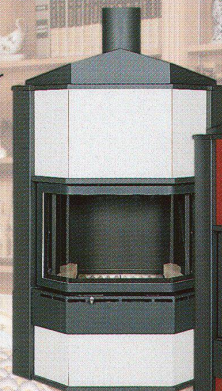

BLUMER AG

Die international tätige
Holzbau-Unternehmung

Mooshalde 14 Tel 071 52 50 15
9104 Waldstatt Fax 071 52 56 76

FREI Cheminée-Speicheröfen eine Klasse für sich

Cheminéeromantik, Grillplausch und mit nur 3 x 3 kg Holz 6 bis 8 Stunden behagliche Speicherwärme. Mit grandioser Feuersicht und Top-Design, nach Ihren Vorstellungen.

Die Heiz-Zukunft!

- Im Alt- und Neubau.
- In der Mietwohnung.

Frei Cheminée-Speicheröfen sind in kürzester Zeit aufgebaut und betriebsbereit. Zu besichtigen in mehr als 30 permanenten Ausstellungen in der Schweiz. Verlangen Sie den Programmprospekt und die Ausstellungsadresse in Ihrer Nähe.