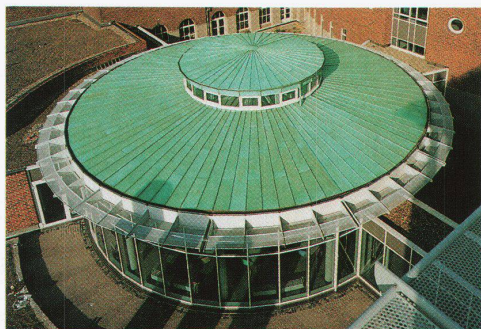

Kupfer. Neu definiert.

TECU®-Patina ist ein Material, wie es sich anspruchsvolle Architekten wünschen: natürlich, innovativ, schön, langlebig. Und vor allem sicher. Denn jeder Verarbeiter, der mit Kupfer umgehen kann, verlegt auch **TECU®**-Patina. Darüber hinaus ist es ein echtes Material. Weil es Kupfer ist, – von Beginn an grünpatiniert.

TECU®-Patina. Kupfer neu definiert.

KM (Suisse) SA
Thurgauerstraße 76
CH-8050 Zürich
Telefon 01/302 1777
Telefax 01/302 8196