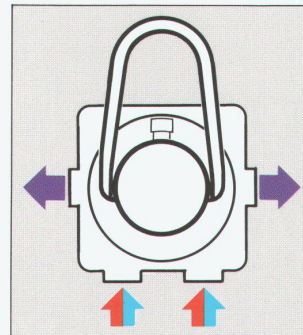

## Die Einpunktinstallation aus dem System «Wassersteckdose» (pat.)

Die einfachere und schnellere Installation und der modulare Aufbau **sparen Zeit und Geld.**

### Einfachere, schnellere Installation:

- lageunabhängige Befestigung der Rohbausets am Baukörper; das Nivellieren und Richten entfällt
- kompatibel zu allen gängigen Leitungssystemen
- integrierter Schall- und Spritzwasserschutz

- kreuzungsfreie Leitungsführung

Wanne oder  
Brause  
vertauschbar

Wanne oder  
Brause  
vertauschbar

Kalt- oder Warmwasser  
vertauschbar