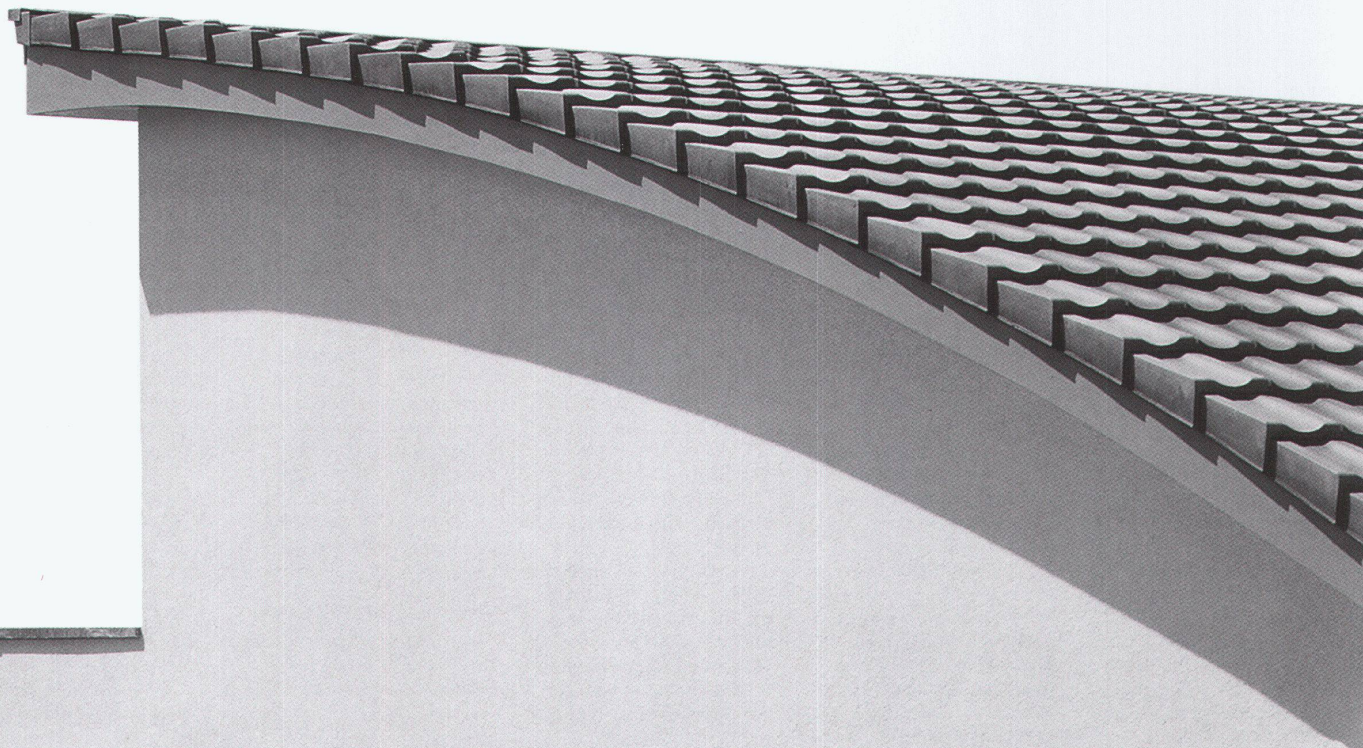

Innovativ.

Jede Dachform ist uns lieb. Denn zu jedem Dach haben wir den passenden ZZ ISTIGHOFER TONDACHZIEGEL in Farben und Formen. Dass wir innovativ sind, wissen vor allem unsere zufriedenen Kunden. Sie schätzen unsere partnerschaftlichen Dienste, unsere ausführliche technische Dokumentation und die Betreuung durch unsere Aussendienste.