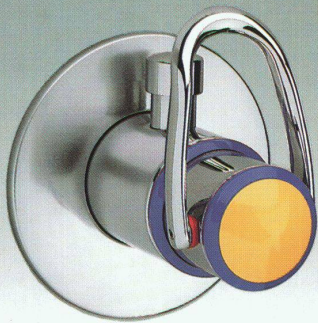

arwa-fashion
für den progressiven Anwender

Die Einpunktinstallation aus dem System «Wassersteckdose» (pat.)

Die einfachere und schnellere Installation und der modulare Aufbau **sparen Zeit und Geld.**

Einfachere, schnellere Installation:

- lageunabhängige Befestigung der Rohbausets am Baukörper; das Nivellieren und Richten entfällt
- kompatibel zu allen gängigen Leitungssystemen
- integrierter Schall- und Spritzwasserschutz

- kreuzungsfreie Leitungsführung

Wanne oder
Brause
vertauschbar