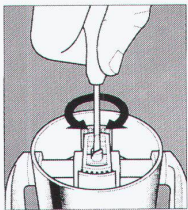

**«Trigon»
Das Sparsystem**

durch Limitierung
der Ausflussmenge
nach Wunsch