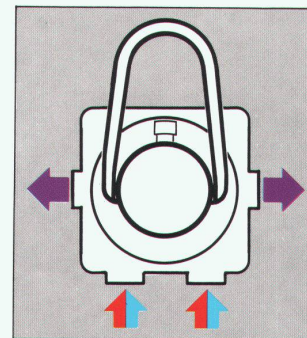

Die Einpunktinstallation aus dem System «Wassersteckdose» (pat.)

Die einfachere und schnellere Installation und der modulare Aufbau **sparen Zeit und Geld.**

Einfachere, schnellere Installation:

- lageunabhängige Befestigung der Rohbausets am Baukörper; das Nivellieren und Richten entfällt
- kompatibel zu allen gängigen Leitungssystemen
- integrierter Schall- und Spritzwasserschutz

- kreuzungsfreie Leitungsführung

Wanne oder
Brause
vertauschbar

Wanne oder
Brause
vertauschbar

Kalt- oder Warmwasser
vertauschbar

Modularer Aufbau:

- Universelles Rohbausset mit kompakten Baumassen in die Wand / auf die Wand / vor die Wand
- Mischer als Fertigbausset einfache Montage, modular austauschbar
- vollständiges Zubehör