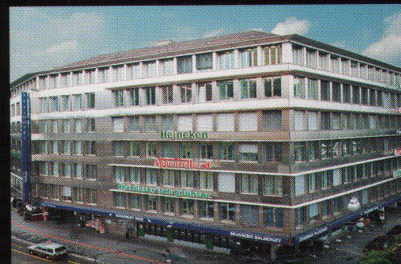

Walhalla, St.Gallen