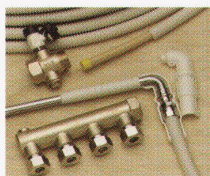

CUPRESS

Das Installationssystem mit Cu-Rohr und Pressfittings aus Kupfer, sowie Pressfittings und Armaturen aus Spezial-Rotguss.

OPTIPRESS

Das Sanitär-Installationssystem mit Edelstahlrohr, Pressfittings und Armaturen aus Spezial-Rotguss.

OPTIFLEX-THERM

Das Heizkörperanschluss-System mit den Varianten starr und flexibel. Beim flexiblen Anschluss lassen sich die Heizkörper im Betriebszustand von der Wand wegheben.

OPTIGRIP

Das Installationssystem für die Leitungsdimensionen DN 65/80/100, mit dünnwandigen Edelstahlrohren, Rotguss-Formteilen und der bewährten GRIP-Kupplung.