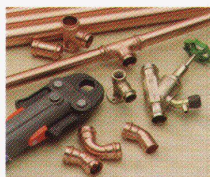

Installationssysteme für die Haustechnik

Alle Installationssysteme von Nussbaum sind korrosionsfrei und langzeitbeständig.

OPTIFLEX

Das Sanitär-Installationssystem mit dem schwarzen PE-Xc-Rohr und den beiden Verbindern zum Schrauben und Pressen.

CUPRESS

Das Installationssystem mit Cu-Rohr und Pressfittings aus Kupfer, sowie Pressfittings und Armaturen aus Spezial-Rotguss.

OPTIPRESS

Das Sanitär-Installationssystem mit Edelstahlrohr, Pressfittings und Armaturen aus Spezial-Rotguss.