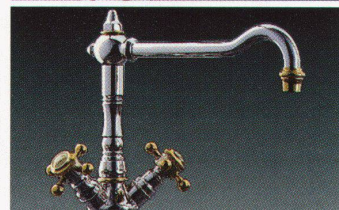

Seit 1917 entwickeln und produzieren wir Armaturen. Innovation, Qualität, Design und hohe Lebensdauer sind das Produkt unserer Erfahrung. Das ist es, was unsere Kunden schätzen. Similor - nur beim Fachhandel und Installateur. Weil Sie lieber auf Nummer sicher gehen.

similor®
Die schönste Begegnung
mit Wasser

Similor AG
Carouge-Genève 022 827 93 33
Dietikon 01 741 55 00
Lyss 032 384 34 64

Made in Switzerland