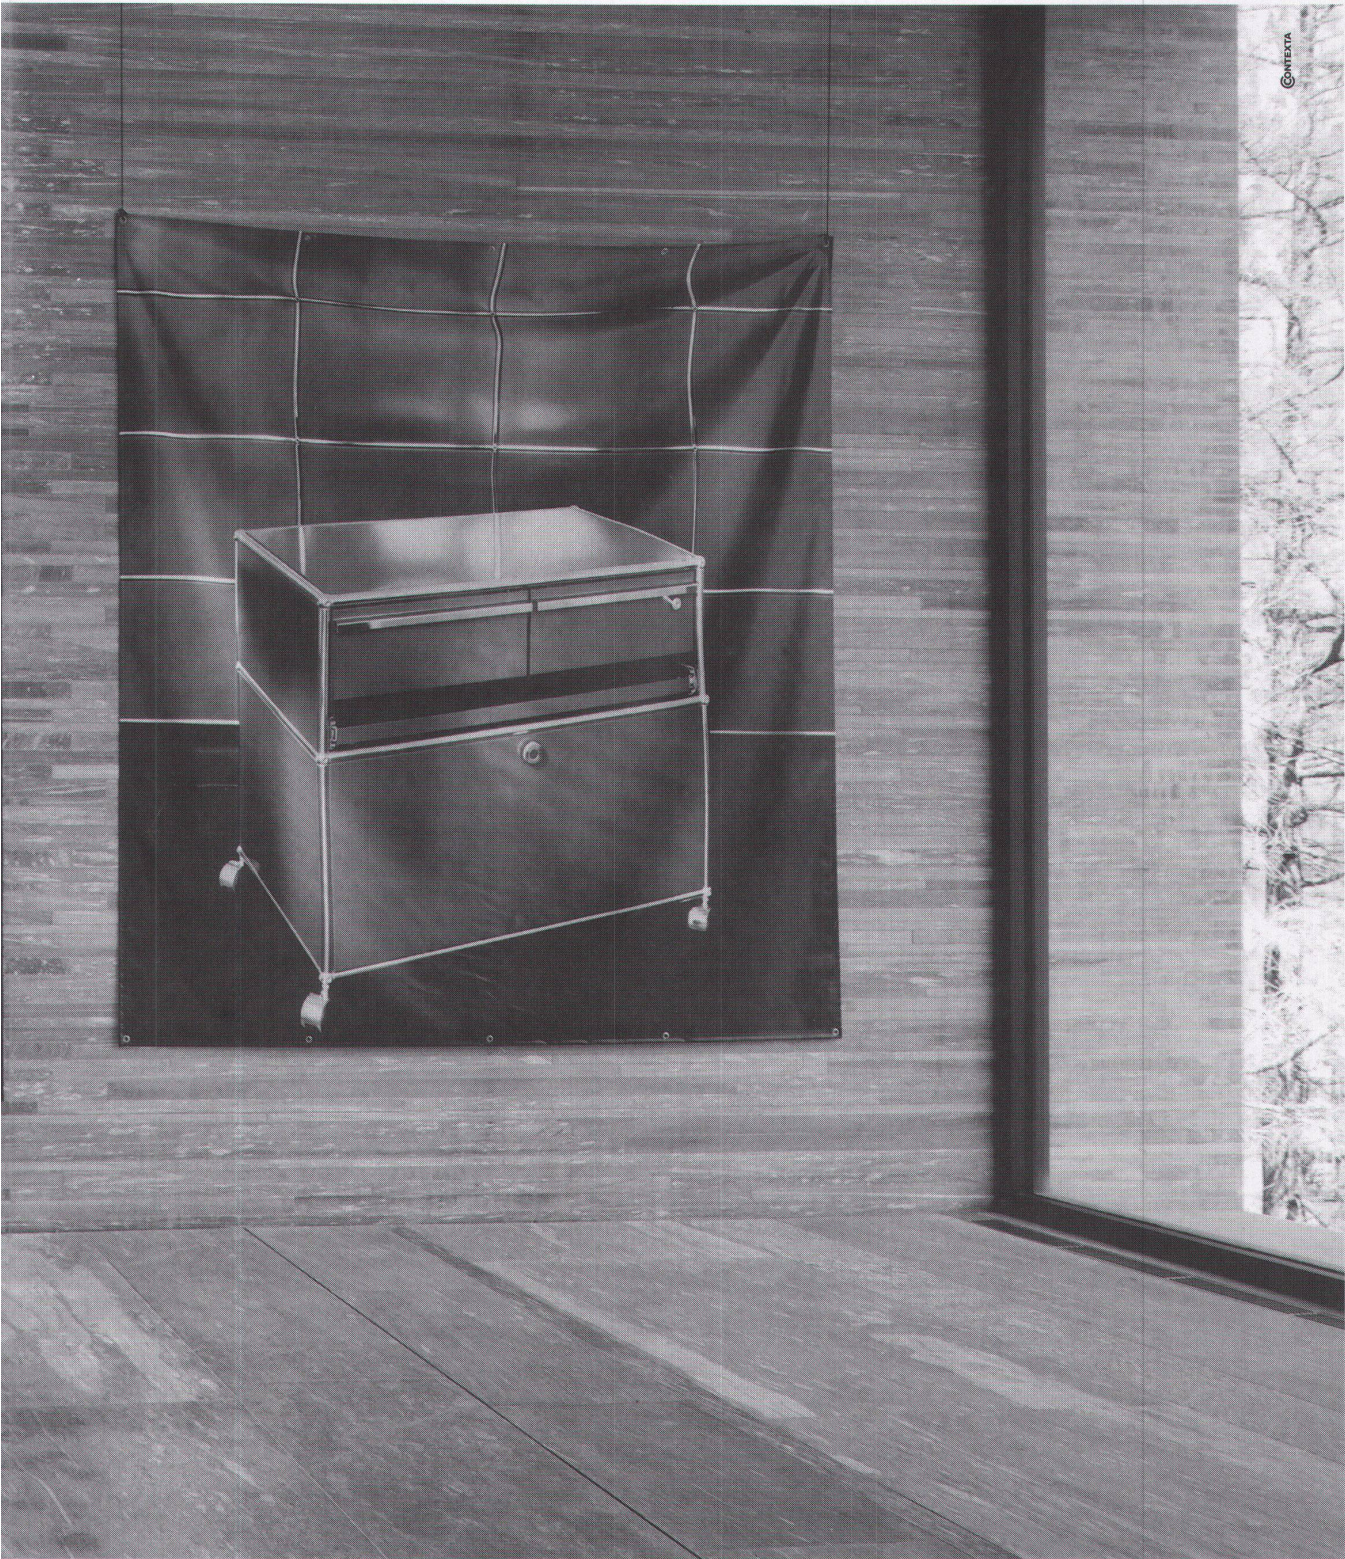

OSRAM hat auch
das passende EVG.

OSRAM

USM im Raum – Das Möbel

Architektur Peter Zumthor; Thermalbad, Vals, 1996
Inszenierung und Photographie im Raum: Balthasar Burkhard

Für Ihre Räume: USM U. Schärer Söhne AG, CH-3110 Münsingen
Telefon 155 78 38, Telefax 031 720 72 38, <http://www.usm.com>