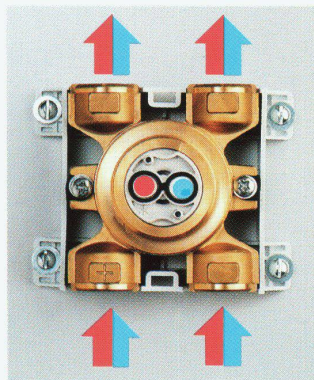

Download PDF: 03.12.2024

ETH-Bibliothek Zürich, E-Periodica, <https://www.e-periodica.ch>

DESIGN PLUS
Prämiert an der
ISH 1995 Frankfurt

Wassersteckdose eine Weltneuheit bringt's auf den Punkt

arwa

■ GEBERIT

Die Einpunktinstallation bringt's auf den Punkt einfacher – besser – preisgünstiger

Kreuzungsfreie Leitungsführung

Das Umlenkteil erlaubt
ein Vertauschen der Warm-
und Kaltwasserführung.

Lageunabhängige Installation