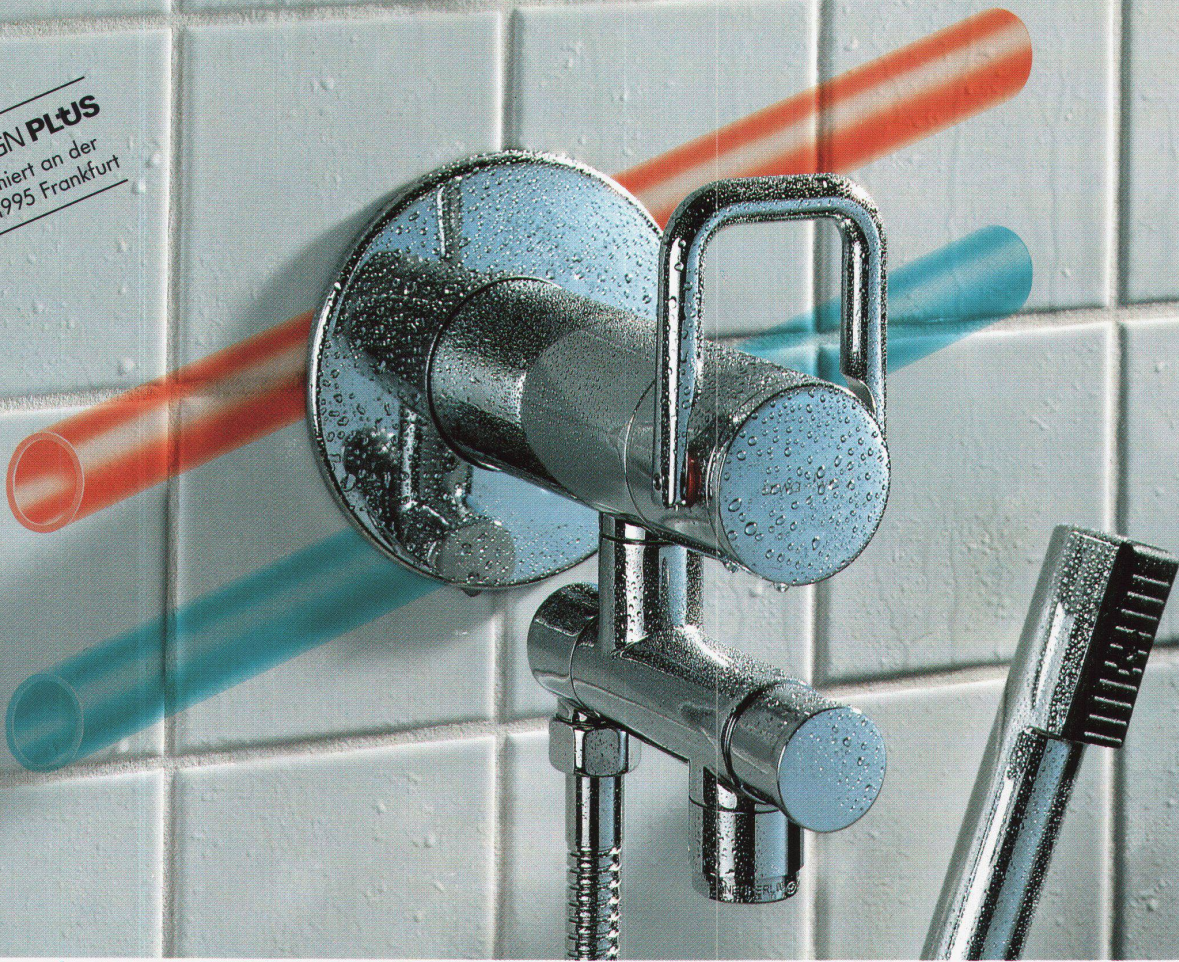

DESIGN PLUS
Prämiert an der
ISH 1995 Frankfurt