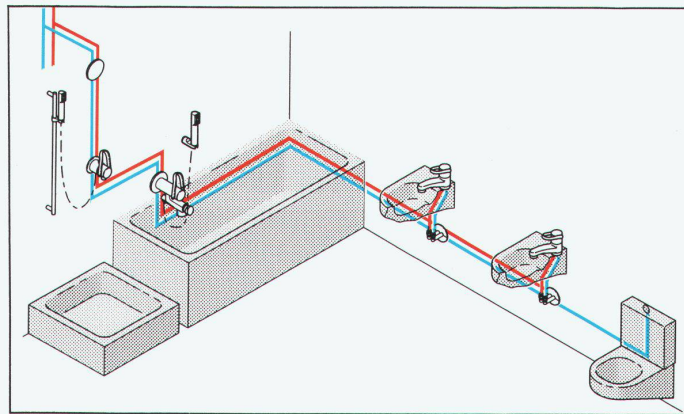

Die Einpunktinstallation bringt's auf den Punkt einfacher – besser – preisgünstiger

Kreuzungsfreie Leitungsführung

Das Umlenkteil erlaubt
ein Vertauschen der Warm-
und Kaltwasserführung.

Lageunabhängige Installation

Das Rohbauset ist in jeder
Position montierbar.
Das Nivellieren entfällt.

Serieverrohrung

Die direkte, serielle und kreuzungsfreie Verbindung der Zapf-
stellen spart Material und Arbeit.

Armaturenfabrik Wallisellen AG
Richtstrasse 2 CH-8304 Wallisellen
Telefon 01-830 31 77
Telefax 01-830 06 30