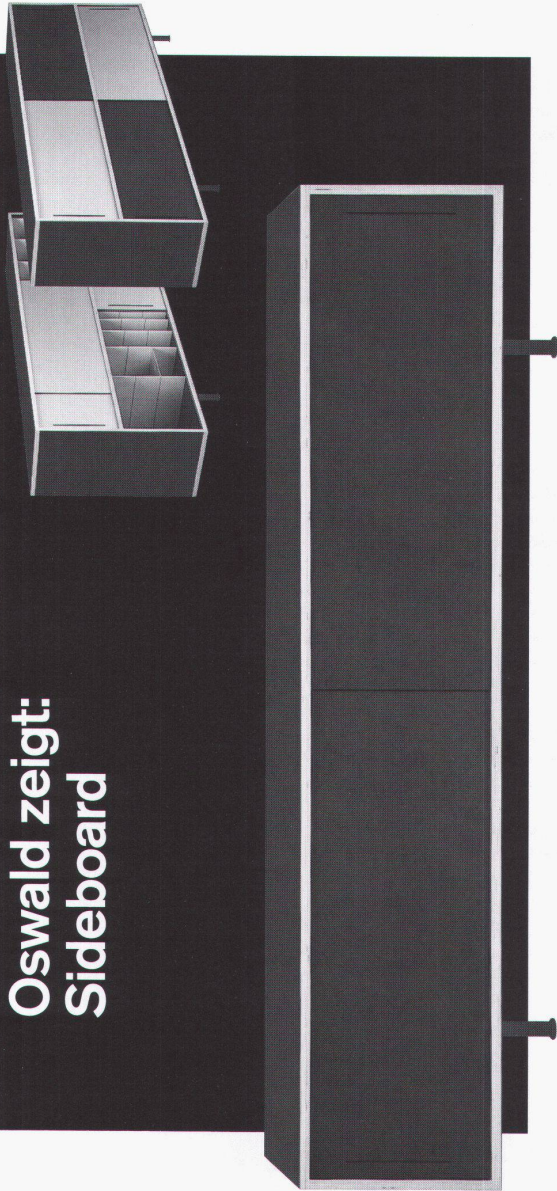

Ph. Oswald
Schreinerei und
Innenraumbau AG
CH-8154 Oberglatt ZH
Bahnhofstrasse 54
Telefon 01-850 11 58
Fax 01-850 40 74

Verlangen Sie unsere
Prospekte und
besuchen Sie den Aus-
stellungsraum

Gefertigt
in limbeschichteten
Sperrholzplatten
und mit Alu-Schiebern

Hergestellt in diversen
Größen und Kombi-
nationen mit variablen
Einteilungen

Design: Silvio Schmed
BSA SWB

Das Sideboard-
Programm für
den Wohn- und Arbeits-
bereich

Oswald zeigt: Sideboard