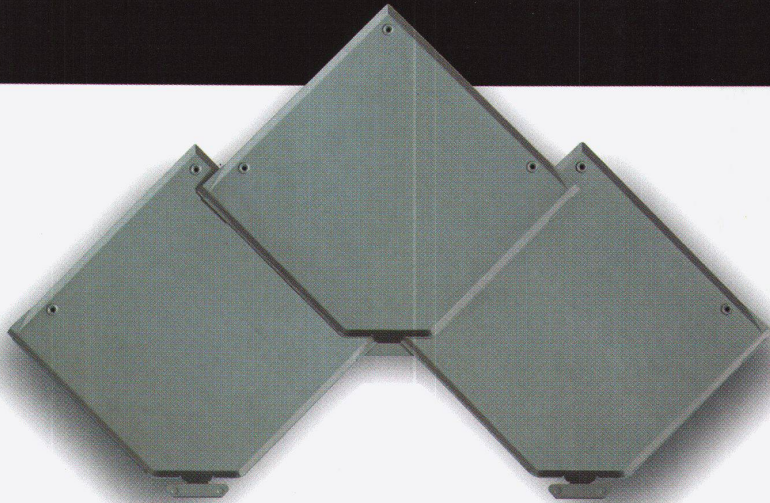

CH-8422 Pfungen ZH Telefon 052 304 03 03 Telefax 052 304 04 04

ADEKA® von VM ZINC: Stoff für neue Ideen am Dach

An der
SWISSBAU
Halle 311, Stand B33

ADEKA setzt neue Massstäbe für Ästhetik und Funktionalität auf dem Dach. ADEKA ist ein von VM ZINC entwickeltes System mit hochwertigen, vorbewitterten QUARTZ-ZINC-Elementen. Es bietet langwährende Dichtheit und lange Lebensdauer auf Alt- und Neubaudächern mit mehr als 15° Neigung sowie an Fassaden. ADEKA wird durch den Spengler fachmännisch und schnell verlegt. Ohne sichtbare Befestigung, aber sichtbar aufwertend. Achten Sie auf den Unterschied.