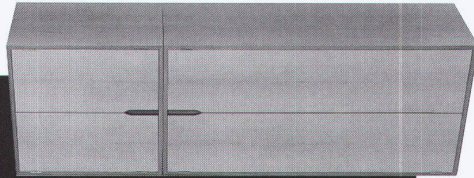

Ph. Oswald
Schreinerei und
Innenausbau AG
CH-8154 Oberglatt ZH
Bahnhofstrasse 54
Telefon 01-850 11 58
Fax 01-850 40 74

Verlangen Sie unsere
Prospekte und
besuchen Sie den Aus-
stellungsraum

TYP A&B ist erhältlich
in Buche natur oder
schwarz gebeizt

TYP A&B ist beides:
Einzelmöbel und
Element Ihrer eigenen
Kombination für
den Raum oder für die
Wand

Design: Silvio Schmed
BSA SWB

TYP A&B, das
Typenmöbelprogramm
für den Wohn-
und Arbeitsbereich

Oswald zeigt: TYP A&B

27.-31.1.1998

SWISS
BAU 98

Messe Basel.

TREFFPUNKT BASEL

**Wir präsentieren
Ihnen unsere
Neuheiten in der
Halle 301,
Stand B 31**

- VISS-TV 1 Vertikal und VISS TV 1 Schräg (Rahmenmaterialgruppe 1 nach DIN 4108) mit «Rhein-zink»-Deckprofilen
- JANISOL Parallel-Abstell-Schiebe-Kipp-Türe (PASK)
- SCHÜCO Kunststoff-Fenster Corona MD
- Wärme gedämmte JANISOL-Stulpfenster und -Türen
- SCHÜCO Balkonverglasungs-System Lumon
- JANISOL 3 Vertikalverglasungen F60
- Neuer SCHÜCO Senklapp-Flügel-Beschlag
- SCHÜCO Firestop II Türe T30

**Unsere
Standmannschaft
freut sich auf
Ihren Besuch.
Bis bald in Basel!**

Jansen AG, 9463 Oberriet SG
Stahlröhrenwerk, Kunststoffwerk
Telefon 071-763 91 11
Telefax 071-761 22 70
<http://www.jansen.ch>

JANSEN